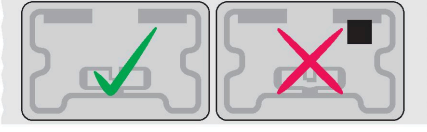

Montaj talimatları/Açıklama

Genel Bilgi

Etiketleri takmadan hemen önce silindirden çıkarın. Yapıştırılacak yüzeylerdeki tüm kirleri temizleyin ve kurumasını bekleyin. Sıvılar, yağlar ve diğer maddeler yapıştırıcının etkisini azaltabilir. Mümkünse etiketi oda sıcaklığında (20-25°C) takın.

Kusurlu veri taşıyıcılar siyah bir noktayla gösterilir. Lütfen bu veri taşıyıcıyı kullanmayın. Teslimat sonrası işaretli kusurlu veri taşıyıcıların sayısı, teslim edilen toplam Akıllı Etiket sayısına eklenir.