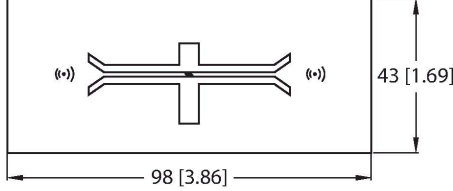

TW865-868-L98-43-M-B112-100PCS

UHF etiketi

Özellikler

- EEPROM, bellek 112 bayt
- TID bellek: 12 bayt
- Doğrudan metal üzerine kurulum için

İşlevsel prensip

UHF okuma/yazma kafaları, okuma/yazma kafası ve veri taşıyıcı kombinasyonuna göre değişebilen boyutta bir hava arayüzü oluşturur.

Burada belirtilen okuma/yazma mesafeleri yalnızca laboratuvar koşullarında ölçülen standart değerleri temsil eder ve malzemenin neden olduğu etkileri içermez. Ulaşılabilir mesafeler bileşen toleransı, montaj koşulları, ortam koşulları ve özellikle metal içine monte edildiğinde malzeme kalitesi nedeniyle değişiklik gösterebilir. Bu nedenle, uygulamayı gerçek çalışma koşulları altında, özellikle okuma/yazma işlemleri sırasında test etmek elzemdir!

Teknik Veriler

Tip	TW865-868-L98-43-M-B112-100PCS
Tanit. no.	7030724
Ürün açıklaması	Akıllı Etiket, yapışkanlı, paket başına 100 adet
Veri transferi	alternatif elektromanyetik alan
Teknoloji	UHF RFID
Kullanım bölgesi (UHF)	ETSI (865...868 MHz)
Metalde okuma aralığı	2 m (2 W ERP)
Bellek tipi	EEPROM
Çip	İmpinj Monza 4QT
Bellek	112 Bayt
Bellek	okuma/yazma
Serbestçe kullanılabilir bellek	64 Bayt
EPC bellek	16 bayt
Okuma işlemlerinin sayısı	sınırsız
Yazma işlemlerinin sayısı	10 ⁵
Tipik yazma süresi	2 ms/bayt
Tipik yazma süresi	3 ms/bayt
Radyo iletişimi ve protokol standartları	ISO 18000-63 EPCglobal Gen 2
Okuma/yazma erişimi sırasında sıcaklık	-40...+85 °C
Sıcaklık, algılama aralığının dışında	-40...+85 °C
Tasarım	Akıllı Etiket
Gövde uzunluğu	98 mm
Gövde genişliği	43 mm
IP Derecesi	IP40
Packaging unit	1