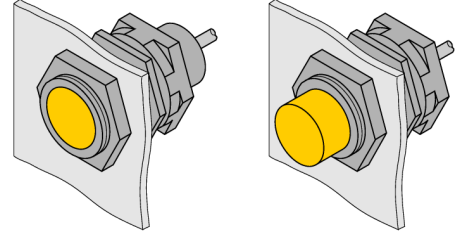

Aksesuarlar

Hızlı Montaj Braketi

QM-12

- Kör durdurma elemanlı hızlı montaj braketi
- Malzeme: Krom kaplama pirinç
- Erkek dişli M16 x 1

Tip	QM-12
Tanit. no.	6945101
Tasarım	Dişli silindirik için aksesuarlar, M12
Boyutlar	34mm
Gövde malzemesi	Metal, CuZn, Krom kaplama
Gövde somunu maks. sıkma torku	15 Nm
Sıkma torku, bağlantı vidası	1.5 Nm