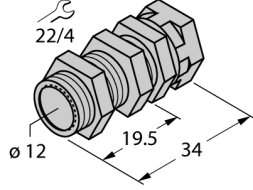

Aksesuarlar

Hızlı Montaj Braketi

QM-12

- Kör durdurma elemanlı hızlı montaj braketi
- Malzeme: Krom kaplama pirinç
- Erkek dişli M16 x 1

Tip	QM-12
Tanit. no.	6945101
Tasarım	Dişli silindirik için aksesuarlar, M12
Boyutlar	34mm
Gövde malzemesi	Metal, CuZn, Krom kaplama
Gövde somunu maks. sıkma torku	15 Nm
Sıkma torku, bağlantı vidası	1.5 Nm