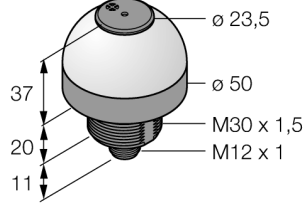

## LED gösterge sesli sinyali bulunan uyarı ışığı K50L2RGBKA1Q

- LED, çok yönlü görünür
- Sürekli sinyal: 75 dB
- Ayrıca kontrol edilebilir
- Mekanik vidalı dış M30x1,5
- Koruma sınıfı IP50
- 12 adede kadar önceden tanımlanmış renk veya milyonlarca özelleştirilmiş renk görüntülenebilir
- Yanıp sönme işlevi, değişim, iki renkli ekranlar ve yoğunluk kontrolü
- Erkek M12 x 1, 5 telli
- Çalışma gerilimi 18...30 VDC

### Kablo Bağlantı Şeması

3 BU	-
1 BN	+
4 BK	IO-Link
2 WH	n.c.

<b>Tip kodu</b>	K50L2RGBKA1Q
İdent no.	3802160
<b>Purpose</b>	LED gösterge ışığı
İşlev	spot lamba
Cascadable	hayır
Tasarım	Silindirik, dışı
Konektör ataması	K50L
Gövde malzemesi	Plastik, PC, Siyah
Window material	Polikarbonat, diffuse
Kablo Kılıf Malzemesi	PVC
IP Derecesi	IP50
Ortam sıcaklığı	-20...+50 °C
Relative humidity	0...90%
Onaylar	CE, UL listeli
<b>Çalışma voltajı</b>	18...30 VDC
DC nominal çalışma akımı	≤ 40 mA
Tipik yanıt süresi	< 30 msn
İletişim protokolü	IO-Link
Elektriksel bağlantı	Konektörler, M12 x 1
IO-Link	
IO-Link Özellikleri	V 1.1
Communication mode	COM 2 (38.4 kBaud)
İşlem verisi genişliği	16 bit
Çerçeve tipi	Tip_2_2
Function Pin 4	IO-Link
Maximum cable length	20 m
SIDI GSDML'ye dahildir	Evet
<b>Işık tipi</b>	RGB
Dimmable	hayır
Beeper sound	Tuşla ayarlanabilir
Volume	75 dB

**LED gösterge  
sesli sinyali bulunan uyarı ışığı  
K50L2RGBKA1Q****Aksesuarlar**

Tip kodu	İdent no.	Açıklama	Ölçekli çizim
SMB30A	3032723	Montaj braketi, dikdörtgen paslanmaz çelik, 30 mm dişli sensörler için	
SMB30SC	3052521	Montaj braketi, PBT siyah, 30 mm dişli sensörler için, döndürülebilir	