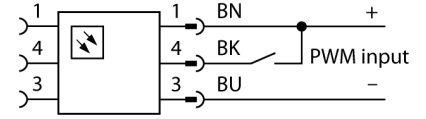

çalışma ışığı
lineer ışık
WLS28-2CW145DXPWMQ

- Basamaklandırılabilir
- Işık huzmesi: 145 mm
- Çalışma gerilimi: 12...30 VDC
- Koruma sınıfı: IP50
- Renk: Beyaz
- M12 x 1 erkek, düz, 4-telli
- PWM girişi ile kısılabilir
- SMBWLS28RA mounting bracket included in delivery

Kablo Bağlantı Şeması

İşlevsel prensip

Enerji tasarruflu LED çalışma ışıkları ideal olarak endüstriyel uygulamalar için uygundur. Renk sıcaklığı 6.000 ile 7.100 Kelvin (soğuk beyaz) arasındadır. Modele bağlı olarak ışık akısı 325 veya 2600 lümen olur. Bazı çalışma ışıkları besleme gücü (10...30 VDC) ve bazı türler doğrudan LED lamba üzerindeki bir düğme kullanılarak açılır/kapatılır. Ek olarak LED, TEL 4 üzerinde bir yüksek sinyal etkinleştirilerek veya değişkenler için ilave anahtar konumu kullanılarak bir anahtar ile ışık çıkışının %50'sine kadar karartılabilir. Bazı modellerde lamba çıkışı sürekli olarak TEL 4 üzerindeki PWM sinyali yoluyla sıkılabilir. Basamaklandırılabilir türleri de mevcuttur. Net ve yayınlık plastik pencerelerin yanı sıra, 25° Maks. mesafe açısına da sahip türler.

Tip kodu WLS28-2CW145DXPWMQ
İdent no. 3093094

Purpose	LED çalışma ışığı
İşlev	lineer ışık
Cascadable	evet
Tasarım	Dikdörtgen
Konektör ataması	WLS28-2
Boyutlar	194 x 28 x 20.9mm
Gövde malzemesi	Metal, AL
Window material	Polikarbonat, diffuse
Huzme açısı	geniş huzme 40-80° °
Kablo Kılıf Malzemesi	PVC
LED kullanım ömrü (L70)	50000 h
IP Derecesi	IP50
Ortam sıcaklığı	-40...+70 °C
Saklama sıcaklığı	-40...+70 °C
Relative humidity	0...90%
Onaylar	CE, UL