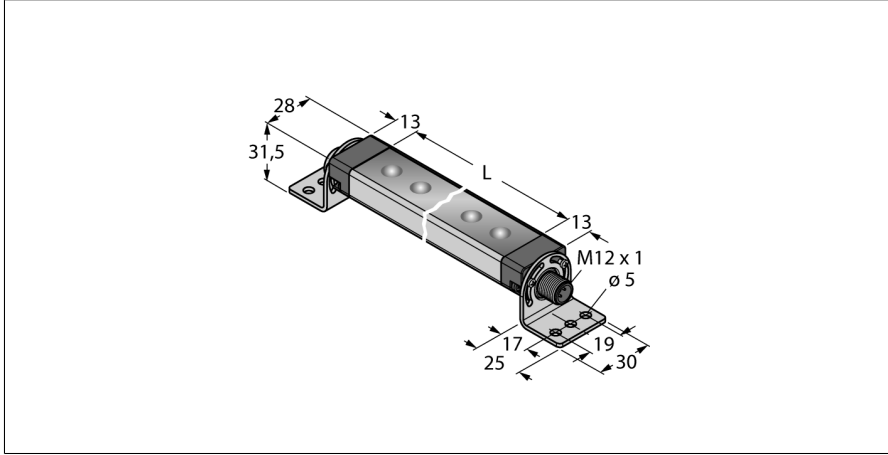

çalışma ışığı
lineer ışık
WLS28-2CW145DXPWMQ

- Basamaklandırılabilir
- Işık huzmesi: 145 mm
- Çalışma gerilimi: 12...30 VDC
- Koruma sınıfı: IP50
- Renk: Beyaz
- M12 x 1 erkek, düz, 4-telli
- PWM girişi ile kısılabilir
- SMBWLS28RA mounting bracket included in delivery

Kablo Bağlantı Şeması

İşlevsel prensip

Enerji tasarruflu LED çalışma ışıkları ideal olarak endüstriyel uygulamalar için uygundur. Renk sıcaklığı 6.000 ile 7.100 Kelvin (soğuk beyaz) arasındadır. Modele bağlı olarak ışık akısı 325 veya 2600 lümen olur. Bazı çalışma ışıkları besleme gücü (10...30 VDC) ve bazı türler doğrudan LED lamba üzerindeki bir düğme kullanılarak açılır/kapatılır. Ek olarak LED, TEL 4 üzerinde bir yüksek sinyal etkinleştirilerek veya değişkenler için ilave anahtar konumu kullanılarak bir anahtar ile ışık çıkışının %50'sine kadar karartılabilir. Bazı modellerde lamba çıkışı sürekli olarak TEL 4 üzerindeki PWM sinyali yoluyla sıkılabilir. Basamaklandırılabilir türleri de mevcuttur. Net ve yayınlık plastik pencerelerin yanı sıra, 25° Maks. mesafe açısına da sahip türler.

Tip kodu WLS28-2CW145DXPWMQ
İdent no. 3093094

Purpose	LED çalışma ışığı
İşlev	lineer ışık
Cascadable	evet
Tasarım	Dikdörtgen
Konektör ataması	WLS28-2
Boyutlar	194 x 28 x 20.9mm
Gövde malzemesi	Metal, AL
Window material	Polikarbonat, diffuse
Huzme açısı	geniş huzme 40-80° °
Kablo Kılıf Malzemesi	PVC
LED kullanım ömrü (L70)	50000 h
IP Derecesi	IP50
Ortam sıcaklığı	-40...+70 °C
Saklama sıcaklığı	-40...+70 °C
Relative humidity	0...90%
Onaylar	CE, UL

Çalışma voltajı	12...30 VDC
DC nominal çalışma akımı	≤ 330 mA
Input power	3.96 W
Elektriksel bağlantı	Konektörler, M12 x 1

Işık tipi	beyaz
Color temperature	6100...+7000K
Luminous flux lumen	325 lm
Aperture angle degree	60 °
Dimmable	PWM