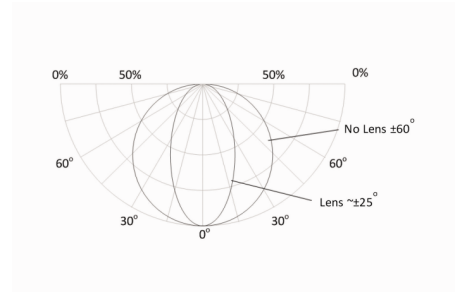

çalışma ışığı
lineer ışık
WLS28-2CW145DXPWMQ

- Basamaklandırılabilir
- Işık huzmesi: 145 mm
- Çalışma gerilimi: 12...30 VDC
- Koruma sınıfı: IP50
- Renk: Beyaz
- M12 x 1 erkek, düz, 4-telli
- PWM girişi ile kısılabilir
- SMBWLS28RA mounting bracket included in delivery

Tip kodu WLS28-2CW145DXPWMQ
İdent no. 3093094

Purpose	LED çalışma ışığı
İşlev	lineer ışık
Cascadable	evet
Tasarım	Dikdörtgen
Konektör ataması	WLS28-2
Boyutlar	194 x 28 x 20.9mm
Gövde malzemesi	Metal, AL
Window material	Polikarbonat, diffuse
Huzme açısı	geniş huzme 40-80° °
Kablo Kılıf Malzemesi	PVC
LED kullanım ömrü (L70)	50000 h
IP Derecesi	IP50
Ortam sıcaklığı	-40...+70 °C
Saklama sıcaklığı	-40...+70 °C
Relative humidity	0...90%
Onaylar	CE, UL