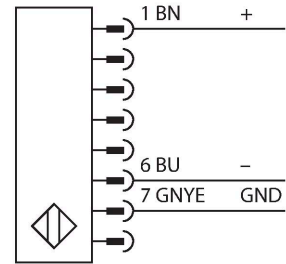

SLSCE14-1200P8

Makine güvenliği uygulamaları için ışık perdesi – basamaklandırılabilir verici

Özellikler

- Erkek M12 x 1, 8 telli
- 4 modüle kadar ard arda bağlanabilir
- Koruma sınıfı IP65
- DIP anahtarıyla ayarlamaya
- Çalışma gerilimi 24 VDC +/-15
- Çözünürlük 14 mm
- Tarama alanı 1200 mm
- 2 EZA-MBK-11 montaj braketi ile birlikte tüm cihazlar; 900 mm cihazlar ve daha uzunları, ek olarak 1 EZA-MBK-12 dahil

Kablo bağlantı şeması

Teknik Veriler

Tip	SLSCE14-1200P8
Tanıt. no.	3073910
Optik veriler	
İşlev	ışık perdesi
İşık tipi	IR
Dalga boyu	950 nm
Optik çözünürlük	14 mm
Mesafe	100...6000 mm
Tarama alanı	1200 mm
Huzme sayısı	160
Sessiz işlevi ile	hayır
Tarama Kodu	Ayarlanabilir
Elektrik verileri	
Çalışma voltajı	20...28 VDC
Kaçak dalgalanma	< 10 % U _{ss}
DC nominal çalışma akımı	≤ 100 mA
Kısa devre koruması	evet
Ters kutup koruması	evet
Tipik yanıt süresi	< 40 msn
Yeniden başlatma kilitli	evet
Körleme fonksiyonu	evet
Mekanik veriler	
Tasarım	Dikdörtgen, EZ-Screen
Boyutlar	45 x 36 x 1270 mm
Gövde malzemesi	Metal, AL, Sarı polyeester
Lens	plastik, akrilik

İşlevsel prensip

Personelin korunmasına yönelik yüksek çözünürlüklü güvenlik ışığı ekranı bir verici ve alıcıdan oluşur. Sistem, verici ve alıcı arasında kablo tesisatını gereksiz kılarak, optik olarak senkronize edilmektedir. Alıcının güvenlik anahtarlama çıkışları doğrudan bir yük rölesine bağlanmakta ve tehlikeli makine çevriminin acil durdurması tetiklenmektedir. IEC 61496 uyarınca personel güvenlik derecesi tip 4, anahtarlama cihazının 2 kanallı izlemesi ve karşılıklı işlemci kontrolü ile çoklu fazlalık yapısı sayesinde karşılanır.

Teknik Veriler

Cascadable	evet
Elektriksel bağlantı	Konektörlü kablo, M12 × 1
Çekirdek sayısı	8
Ortam sıcaklığı	0...+50 °C
IP Derecesi	IP65
Güç-açık göstergesi	LED, yeşil
Testler/onaylar	
Titreşim direnci	10-55 Hz at 0.35 mm
Darbe testi	10 g at 16 ms (6000 cycles)
Onaylar	CE, cULus listeli