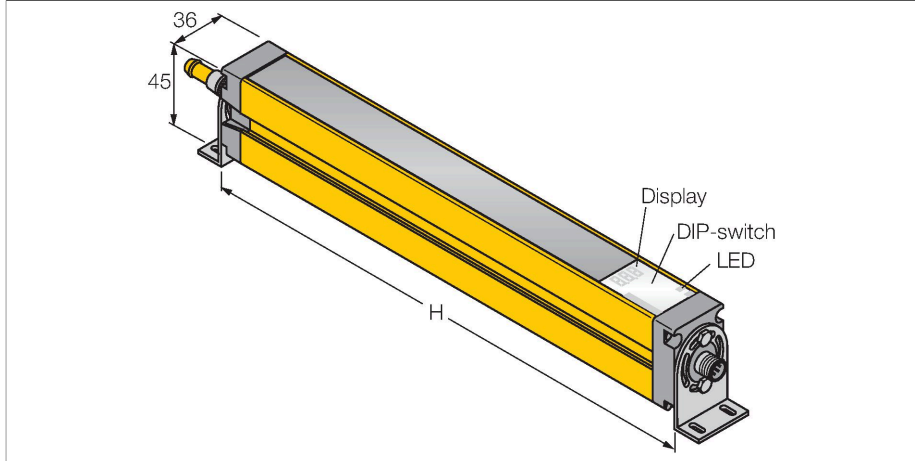

SLSCE14-1200P8

Makine güvenliği uygulamaları için ışık perdesi – basamaklandırılabilir verici

Özellikler

- Erkek M12 x 1, 8 telli
- 4 modüle kadar ard arda bağlanabilir
- Koruma sınıfı IP65
- DIP anahtarıyla ayarlamaya
- Çalışma gerilimi 24 VDC +/-15
- Çözünürlük 14 mm
- Tarama alanı 1200 mm
- 2 EZA-MBK-11 montaj braketi ile birlikte tüm cihazlar; 900 mm cihazlar ve daha uzunları, ek olarak 1 EZA-MBK-12 dahil

Kablo bağlantı şeması

Teknik Veriler

Tip	SLSCE14-1200P8
Tanıt. no.	3073910
Optik veriler	
İşlev	ışık perdesi
İşık tipi	IR
Dalga boyu	950 nm
Optik çözünürlük	14 mm
Mesafe	100...6000 mm
Tarama alanı	1200 mm
Huzme sayısı	160
Sessiz işlevi ile	hayır
Tarama Kodu	Ayarlanabilir
Elektrik verileri	
Çalışma voltajı	20...28 VDC
Kaçak dalgalanma	< 10 % U _{ss}
DC nominal çalışma akımı	≤ 100 mA
Kısa devre koruması	evet
Ters kutup koruması	evet
Tipik yanıt süresi	< 40 msn
Yeniden başlatma kilitli	evet
Körleme fonksiyonu	evet
Mekanik veriler	
Tasarım	Dikdörtgen, EZ-Screen
Boyutlar	45 x 36 x 1270 mm
Gövde malzemesi	Metal, AL, Sarı polyeester
Lens	plastik, akrilik

İşlevsel prensip

Personelin korunmasına yönelik yüksek çözünürlüklü güvenlik ışığı ekranı bir verici ve alıcıdan oluşur. Sistem, verici ve alıcı arasında kablo tesisatını gereksiz kılarak, optik olarak senkronize edilmektedir. Alıcının güvenlik anahtarlama çıkışları doğrudan bir yük rölesine bağlanmakta ve tehlikeli makine çevriminin acil durdurması tetiklenmektedir. IEC 61496 uyarınca personel güvenlik derecesi tip 4, anahtarlama cihazının 2 kanallı izlemesi ve karşılıklı işlemci kontrolü ile çoklu fazlalık yapısı sayesinde karşılanır.

Teknik Veriler

Cascadable	evet
Elektriksel bağlantı	Konektörlü kablo, M12 × 1
Çekirdek sayısı	8
Ortam sıcaklığı	0...+50 °C
IP Derecesi	IP65
Güç-açık göstergesi	LED, yeşil
Testler/onaylar	
Titreşim direnci	10-55 Hz at 0.35 mm
Darbe testi	10 g at 16 ms (6000 cycles)
Onaylar	CE, cULus listeli