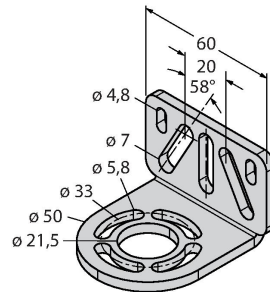

EZA-MBK-20

3072587

Montaj braketi, çelik, siyah cilalı, EZ-ARRAY ve EZ-SCREEN standart 14 & 30 mm için