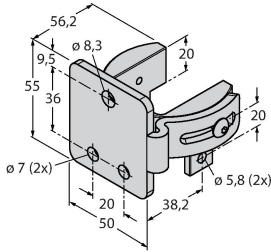

EZA-MBK-12

3071756

Montaj braketi, çelik, siyah cilalı, EZ-ARRAY ve EZ-SCREEN standart ve basamaklı 14 & 30 mm için