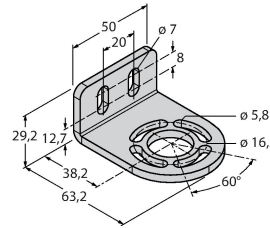

Teknik Veriler

Cascadable	evet
Elektriksel bağlantı	Konektörlü kablo, M12 × 1
Çekirdek sayısı	8
Ortam sıcaklığı	0...+50 °C
IP Derecesi	IP65
Güç-açık göstergesi	LED, yeşil
Testler/onaylar	
Titreşim direnci	10-55 Hz at 0.35 mm
Darbe testi	10 g at 16 ms (6000 cycles)
Onaylar	CE, cULus listeli

Aksesuarlar

EZA-MBK-21

3073319

Montaj braketi, çelik, siyah cilalı, EZ-ARRAY ve EZ-SCREEN standart 14 & 30 mm için

EZA-MBK-11

3071470

Montaj braketi, çelik, siyah cilalı, EZ-ARRAY ve EZ-SCREEN standart ve basamaklı 14 & 30 mm için