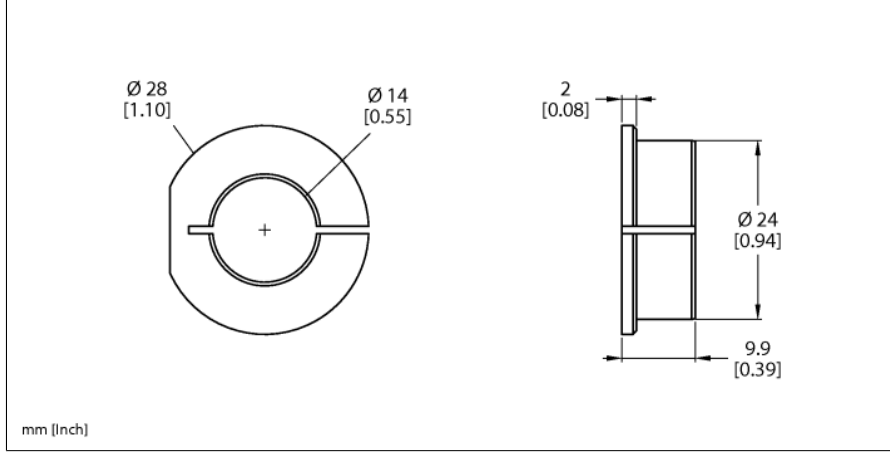

Aksesuarlar

Adaptör Manşonu

RI-QR24 Enkoderler için

RA2-QR24

- Redüksiyon burcu 14 mm

| | |
|-----------------|-----------|
| Tip | RA2-QR24 |
| Tanit. no. | 1590929 |
| Gövde malzemesi | Alüminyum |