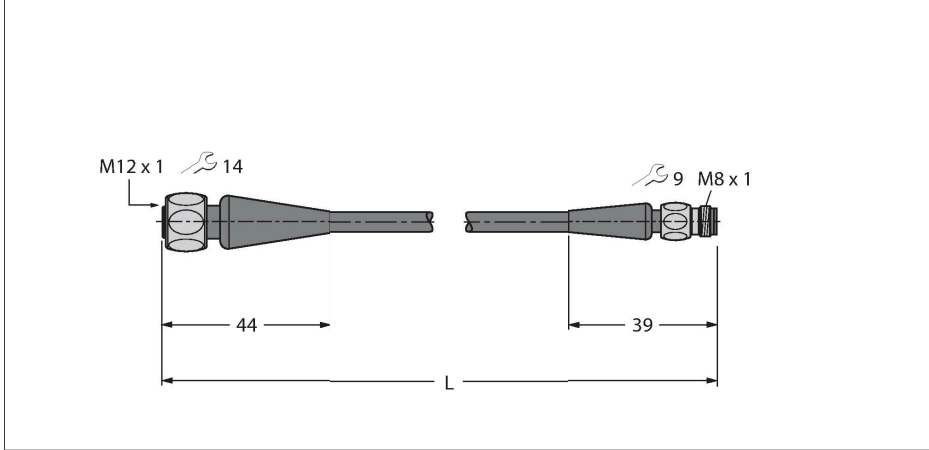

RKH4-15-PSGH3M/TFE

Yiyecek ve İçecek, Hijyenik, PVC – Uzatma Kablosu

Teknik Veriler

Tip	RKH4-15-PSGH3M/TFE
Tanit. no.	100013372
Konektör A	Dişi, M12 x 1, Düz
Pim sayısı	3
Kontaklar	Pirinç, CuZn, Altın kaplama
Contact carriers	plastik, PP, Gri
Connector body	plastik, PP, Gri
Kaplin somunu/vidası	paslanmaz çelik, V4A
Seal	plastik, FPM/FKM
Tightening torque (range)	0.8 ... 1 Nm (Karşı parçanın maks. tork değerine dikkat edin!)
Mekanik ömür	> 100 eşleşme döngüleri
Kirlilik derecesi	3
Koruma tipi	IP65, IP67, IP68, IP69, yalnızca vidalı durumda
Konektör B	erkek konektör, M8 x 1, düz
Pim sayısı	3
Kontaklar	Pirinç, CuZn, Altın kaplama
Contact carriers	plastik, PP, Gri
Connector body	Plastik, PP, Gri
Kaplin somunu/tespit vidası	paslanmaz çelik, V4A
Sıkma torku	0.5 ... 0.6 Nm (Karşı parçanın maks. tork değerine dikkat edin!)
Mekanik ömür	> 100 kontak dayanımı
Kirlilik derecesi	3
Koruma sınıfı	IP65, IP67, IP68, IP69, Yalnızca birbirine vidalanmış durumda

Özellikler

- M12 dişi konektör, düz, 4 telli
- Paslanmaz çelik kaplin somunu/vida
- M8 erkek konektör, düz, 3 telli
- Kılıf malzemesi: PVC
- Kılıf rengi: gri RAL 7040
- Asitlere ve alkalilere karşı dirençli
- Yağlara ve kimyasallara karşı dirençli
- DIN EN 60332 1-2, DIN EN 60332 2-2, VDE 0482 332-1-2, VDE 0482 332-2-2 uyarınca alev geciktirici
- Onaylar: Gost, Ecolab
- RoHS ve REACH uyumlu
- Koruma sınıfı IP67/IP69K
- Kablo uzunluğu: 15 m

Kablo Kesit Alanı

Kontak ataması

Devre şeması

Teknik Veriler

Kablo	
Kablo çapı	Ø 4.2 mm ±0.20
Cable length	15 m
Cable jacket	PVC, Gri
Kablo damarı yalıtımı	PVC
Çekirdek kesit alanı	3 x 0.34 mm ²
Bükülü tel düzenlemesi	19 x 0.15 mm
Kablo damarı renkleri	BN, BU, BK
+20°C'de elektriksel özellikler	
Nominal gerilim	250 V
Test voltajı	1500 V
Akım	4 A
Insulation resistance	≥ 10 ⁸ Ω
Mekanik ve kimyasal özellikler	
Statik Bükme yarıçapı	≥ 3 x Ø
Bükülme yarıçapı (esnek kullanım)	≥ 10 x Ø
Ortam sıcaklığı (sabit)	-25...+80 °C
Ortam sıcaklığı (mobil)	0...+80 °C