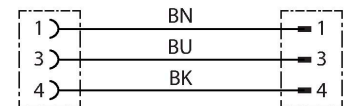

Özellikler

- M12 dişi konektör, düz, 4 telli
- Paslanmaz çelik kaplin somunu/vida
- M8 erkek konektör, düz, 3 telli
- Kılıf malzemesi: PVC
- Kılıf rengi: gri RAL 7040
- Asitlere ve alkalilere karşı dirençli
- Yağlara ve kimyasallara karşı dirençli
- DIN EN 60332 1-2, DIN EN 60332 2-2, VDE 0482 332-1-2, VDE 0482 332-2-2 uyarınca alev geciktirici
- Onaylar: Gost, Ecolab
- RoHS ve REACH uyumlu
- Koruma sınıfı IP67/IP69K
- Kablo uzunluğu: 15 m

Kablo Kesit Alanı

Kontak ataması

Devre şeması

Teknik Veriler

Kablo	
Kablo çapı	Ø 4.2 mm ±0.20
Cable length	15 m
Cable jacket	PVC, Gri
Kablo damarı yalıtımı	PVC
Çekirdek kesit alanı	3 x 0.34 mm ²
Bükülü tel düzenlemesi	19 x 0.15 mm
Kablo damarı renkleri	BN, BU, BK
+20°C'de elektriksel özellikler	
Nominal gerilim	250 V
Test voltajı	1500 V
Akım	4 A
Insulation resistance	≥ 10 ⁸ Ω
Mekanik ve kimyasal özellikler	
Statik Bükme yarıçapı	≥ 3 x Ø
Bükülme yarıçapı (esnek kullanım)	≥ 10 x Ø
Ortam sıcaklığı (sabit)	-25...+80 °C
Ortam sıcaklığı (mobil)	0...+80 °C