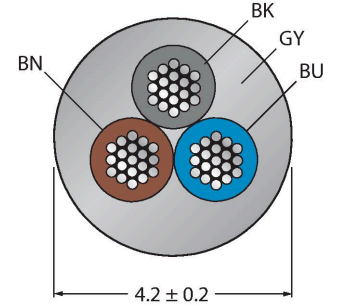

RKH4-15-PSGH3M/TFE

Yiyecek ve İçecek, Hijyenik, PVC – Uzatma Kablosu

Teknik Veriler

Tip	RKH4-15-PSGH3M/TFE
Tanit. no.	100013372
Konektör A	Dişi, M12 x 1, Düz
Pim sayısı	3
Kontaklar	Pirinç, CuZn, Altın kaplama
Contact carriers	plastik, PP, Gri
Connector body	plastik, PP, Gri
Kaplin somunu/vidası	paslanmaz çelik, V4A
Seal	plastik, FPM/FKM
Tightening torque (range)	0.8 ... 1 Nm (Karşı parçanın maks. tork değerine dikkat edin!)
Mekanik ömür	> 100 eşleşme döngüleri
Kirlilik derecesi	3
Koruma tipi	IP65, IP67, IP68, IP69, yalnızca vidalı durumda
Konektör B	erkek konektör, M8 x 1, düz
Pim sayısı	3
Kontaklar	Pirinç, CuZn, Altın kaplama
Contact carriers	plastik, PP, Gri
Connector body	Plastik, PP, Gri
Kaplin somunu/tespit vidası	paslanmaz çelik, V4A
Sıkma torku	0.5 ... 0.6 Nm (Karşı parçanın maks. tork değerine dikkat edin!)
Mekanik ömür	> 100 kontak dayanımı
Kirlilik derecesi	3
Koruma sınıfı	IP65, IP67, IP68, IP69, Yalnızca birbirine vidalanmış durumda

Özellikler

- M12 dişi konektör, düz, 4 telli
- Paslanmaz çelik kaplin somunu/vida
- M8 erkek konektör, düz, 3 telli
- Kılıf malzemesi: PVC
- Kılıf rengi: gri RAL 7040
- Asitlere ve alkalilere karşı dirençli
- Yağlara ve kimyasallara karşı dirençli
- DIN EN 60332 1-2, DIN EN 60332 2-2, VDE 0482 332-1-2, VDE 0482 332-2-2 uyarınca alev geciktirici
- Onaylar: Gost, Ecolab
- RoHS ve REACH uyumlu
- Koruma sınıfı IP67/IP69K
- Kablo uzunluğu: 15 m

Kablo Kesit Alanı

Kontak ataması

Devre şeması

Teknik Veriler

Kablo	
Kablo çapı	Ø 4.2 mm ±0.20
Cable length	15 m
Cable jacket	PVC, Gri
Kablo damarı yalıtımı	PVC
Çekirdek kesit alanı	3 x 0.34 mm ²
Bükülü tel düzenlemesi	19 x 0.15 mm
Kablo damarı renkleri	BN, BU, BK
+20°C'de elektriksel özellikler	
Nominal gerilim	250 V
Test voltajı	1500 V
Akım	4 A
Insulation resistance	≥ 10 ⁸ Ω
Mekanik ve kimyasal özellikler	
Statik Bükme yarıçapı	≥ 3 x Ø
Bükülme yarıçapı (esnek kullanım)	≥ 10 x Ø
Ortam sıcaklığı (sabit)	-25...+80 °C
Ortam sıcaklığı (mobil)	0...+80 °C