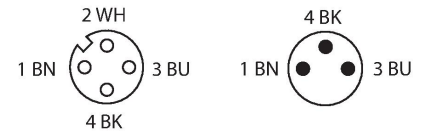

Özellikler

- M12 dişi konektör, düz, 4 telli
- Paslanmaz çelik kaplin somunu/vida
- M8 erkek konektör, düz, 3 telli
- Kılıf malzemesi: PVC
- Kılıf rengi: gri RAL 7040
- Asitlere ve alkalilere karşı dirençli
- Yağlara ve kimyasallara karşı dirençli
- DIN EN 60332 1-2, DIN EN 60332 2-2, VDE 0482 332-1-2, VDE 0482 332-2-2 uyarınca alev geciktirici
- Onaylar: Gost, Ecolab
- RoHS ve REACH uyumlu
- Koruma sınıfı IP67/IP69K
- Kablo uzunluğu: 15 m

Kablo Kesit Alanı

Kontak ataması

Devre şeması

Teknik Veriler

Kablo	
Kablo çapı	Ø 4.2 mm ±0.20
Cable length	15 m
Cable jacket	PVC, Gri
Kablo damarı yalıtımı	PVC
Çekirdek kesit alanı	3 x 0.34 mm ²
Bükülü tel düzenlemesi	19 x 0.15 mm
Kablo damarı renkleri	BN, BU, BK
+20°C'de elektriksel özellikler	
Nominal gerilim	250 V
Test voltajı	1500 V
Akım	4 A
Insulation resistance	≥ 10 ⁸ Ω
Mekanik ve kimyasal özellikler	
Statik Bükme yarıçapı	≥ 3 x Ø
Bükülme yarıçapı (esnek kullanım)	≥ 10 x Ø
Ortam sıcaklığı (sabit)	-25...+80 °C
Ortam sıcaklığı (mobil)	0...+80 °C