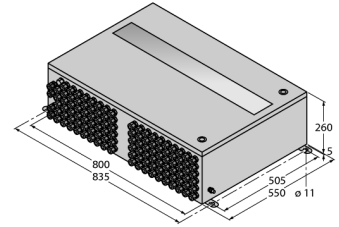

excom G/Ç sistemi

Sistem Muhafazası 800 x 550 x 260

EG-VA805526/111-0630/3GD

- Paslanmaz çelik kalitesi 1.4301 (AISI 304)
- Muayene pencere
- Plastik kablo rakorları ile donatılmış priz plakası, (4 x M25 güç kaynağı, 4 x M20 Ex i veri yolu, 108 x M16 Ex i G/Ç sinyali) ve 1 x M20 havalandırma/boşaltma elemanı
- 2 x AC/DC QUINT-PS güç kaynağı ünitesi ek kurulumu ve besleme gerilimini bağlamak için Ex e terminalleri (2 x UT10, 2 x UT10-BU, 2 x UT10-PE)
- MT24-3G entegre modül rafı paslanmaz çelik gövde

Boyutlar

Tip	EG-VA805526/111-0630/3GD
Tanit. no.	100004350
Çalışma gerilimi U _s	100...240VAC
Device designation	II 3 (1) G Ex ec nC ib ic [ja Ga] IIC T4 Gc
Device designation	II 3 (1) D Ex tc [ja Da] IIIC T135°C Dc
Built-ins	
Modül rafları	1 x MT24-3G
Ex-e terminals	2 x UT 10, 2 x UT 10 BU, 2 x UT 10-PE; Phoenix Contact
Terminal ara kesiti	0,5...10 mm ² (AWG: 20...8)
AC supply	2 x QUINT-PS/1AC/24DC/ 5/CO
Receptacle plate	
Besleme	4 x M25 (Ø 10...17 mm), plastik, siyah
Fieldbus	4 x M20 (Ø 7...13 mm), plastik, mavi
Alan sinyalleri	108 x M16 (Ø 4,5...9 mm), plastik, mavi
Breather/Drainer	1 x M20, plastic
Gövde malzemesi	
Duvar kalınlığı	1.5 mm
Gövde yüzeyi	Yontulmuş ve cilalı (240 tane boyutu dağıtım)
Muhafaza rengi	paslanmaz çelik, verniksiz
Yalıtkan materyal	silikon
Inspection window	yes
Bağlantı modu	duvar bağlantısı
Topraklama civatası	M8 x 1,5
IP Derecesi	IP66
Bağıl nem	≤ IEC 60068-2-78 Test Kabini uyarınca 40°C'de %93
Titreşim testi	IEC 60068-2-6 uyarınca
Darbe testi	IEC 60068-2-27 uyarınca
Boyutlar	800 x 550 x 260mm
Onaylar	Ex-Approval

Aksesuarlar

Tip kodu	İdent no.		Ölçekli çizim
VSTS22	6884043	Kablo rakorları için lokma anahtar, SW22	
VSTS24	6900462	Socket spanner for cable glands, SW24	
VSTS27	6884073	Kablo rakorları için lokma anahtar, SW27	
ELST-M20EX	6884033	Basınç dengeleme elemanı (plastik), muhafaza içinde yoğunlaşmaya engel olur	
SK8	6900360	Toplayıcı çubukları korumak için kalkan terminal, kablo çapı 3...8 mm, PU 10 parça	