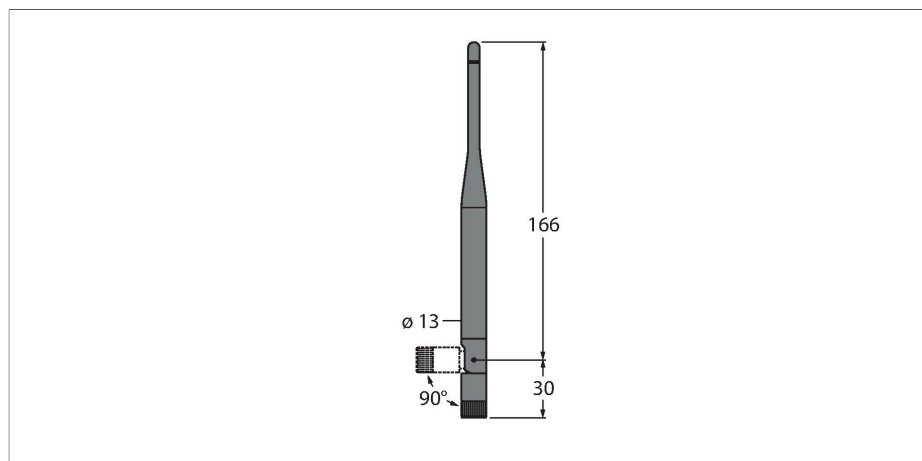

BWA-207-C

Радиопередающая система – Аксессуары антенна

Свойства

- Встроенная антенна 7 dBi
- Разъем RP-SMA

Принцип действия

Беспроводные устройства с подключением внешней антенны. Доступны с различными коэффициентами усиления для компенсации потерь при использовании кабелей. Также мы предлагаем специальные оптоволоконные антенны. Подходят для наружного применения. Устройства DX70 или DX80 поставляются с антеннами 2.4 ГГц и усилением 2 dB (кроме устройств с внутренней антенной).

Технические характеристики

Тип	BWA-207-C
ID №	3077818
Тип устройства	антенна
Частотный диапазон	2,4 Ghz
Размеры	235 мм
Электрическое подключение	0 м
Испытания/сертификаты