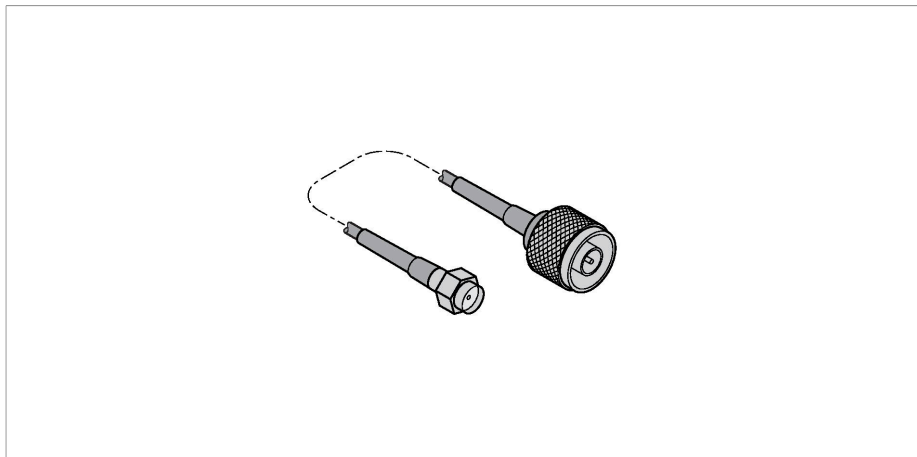

BWC-1MRSMN05

Радиопередающая система – аксессуары для подключения антенный кабель

Свойства

- RP-SMA - N-разъем
- Длина 0.5 м

Принцип действия

Данный антенный кабель позволяет установить антенну на требуемом расстоянии от элемента радиуправления. В зависимости от используемой антенны, мы предлагаем удлинительные кабели с различными длинами и соединениями.

Технические характеристики

Тип	BWC-1MRSMN05
ID №	3077486
Тип устройства	антенный кабель
Электрическое подключение	0.5 м
Испытания/сертификаты	