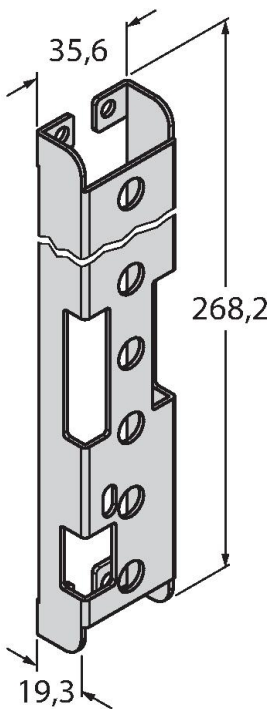

PVA225N6E

Pick-to-Light – датчик положения световая сетка

Свойства

- Поле сканирования Y: 225 мм
- Общая длина 266,4 мм
- 10-лучевая система, шаг лучей 25 мм
- Излучатель
- Макс. диапазон 2 м.
- Светлый/Темный режим
- Выбор частоты во избежание перекрестных помех
- Рабочее напряжение 12...30 В =
- ГрИт вход требования операции +24 В
- Степень защиты IP62

Схема подключения

Технические характеристики

Тип	PVA225N6E
ID №	3051926
Данные по сигналам и индикации	
Назначение	Pick-to-Light
Функция	Оппозитный датчик
Макс. диапазон	2000 мм
Тип источника света	ИК
Поле сканирования	225 мм
Число лучей	10
Оптическое разрешение	25 мм
Функция переключения	Мгновенного действия
Функции цвета 1	Зеленый, Может быть настроен с помощью переключателей DIP
Электрические параметры	
Рабочее напряжение	12...30 В =
Макс. потребление тока на цвет	62 мА
Тип входа	Bipolar (PNP/NPN)
Время отклика типовое	< 40 мс
Механические характеристики	
Конструкция	Прямоугольный, PVA
Размеры	266.4 x 30 x 15 мм
Материал корпуса	Металл, AL, Cat6 _A Черный
Window material	акриловый, прозрачный
Электрическое подключение	Кабель, 2 м, ПВХ
Количество проводников	4

Принцип действия

Световая завеса используется для детектирования ошибок последовательности сборки, имеет яркую индикацию на приемнике и излучателе, направляя оператора на выполнение требуемой операции сборочной последовательности. Тем самым помогая избежать пропущенных деталей и неправильной сборки. Модуль управления рассчитывает последовательность сборки и инициирует следующий шаг после получения отклика от световой завесы. Пропуск детектируется мгновенно и отображается мигающим красным светом.

Технические характеристики

Температура окружающей среды	0...+50 °C
Степень защиты	IP62
Испытания/сертификаты	
Approvals	CE, cURus

Аксессуары

SMBPVA10 3056809

Монтажный кронштейн для PVA225, ХК сталь, прорезь для блока переключателей