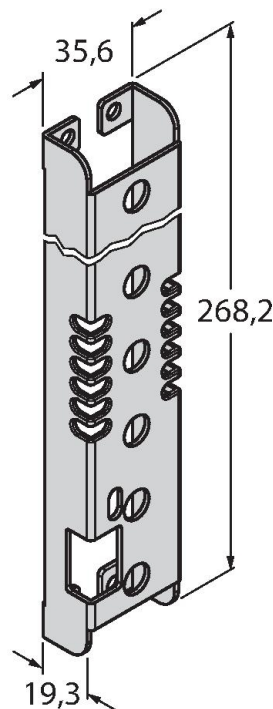

SMBPVA10A 3062447

Монтажный кронштейн для PVA225, ХК сталь, прорезь для блока переключателей, защита от света