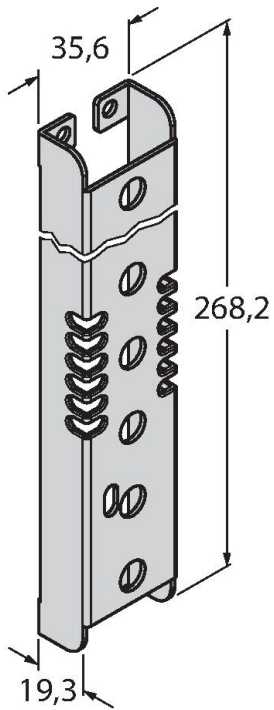

PVA225N6E

Pick-to-Light – датчик положения световая сетка

Свойства

- Поле сканирования Y: 225 мм
- Общая длина 266,4 мм
- 10-лучевая система, шаг лучей 25 мм
- Излучатель
- Макс. диапазон 2 м.
- Светлый/Темный режим
- Выбор частоты во избежание перекрестных помех
- Рабочее напряжение 12...30 В =
- ГрИт вход требования операции +24 В
- Степень защиты IP62

Схема подключения

Технические характеристики

Тип	PVA225N6E
ID №	3051926
Данные по сигналам и индикации	
Назначение	Pick-to-Light
Функция	Оппозитный датчик
Макс. диапазон	2000 мм
Тип источника света	ИК
Поле сканирования	225 мм
Число лучей	10
Оптическое разрешение	25 мм
Функция переключения	Мгновенного действия
Функции цвета 1	Зеленый, Может быть настроен с помощью переключателей DIP
Электрические параметры	
Рабочее напряжение	12...30 В =
Макс. потребление тока на цвет	62 мА
Тип входа	Bipolar (PNP/NPN)
Время отклика типовое	< 40 мс
Механические характеристики	
Конструкция	Прямоугольный, PVA
Размеры	266.4 x 30 x 15 мм
Материал корпуса	Металл, AL, Cat6 _A Черный
Window material	акриловый, прозрачный
Электрическое подключение	Кабель, 2 м, ПВХ
Количество проводников	4

SMBPVA10A 3062447

Монтажный кронштейн для PVA225, ХК сталь, прорезь для блока переключателей, защита от света

SMBPVA10AB

3070806

Монтажный кронштейн для PVA225, ХК сталь, без прорези для блока переключателей, защита от света