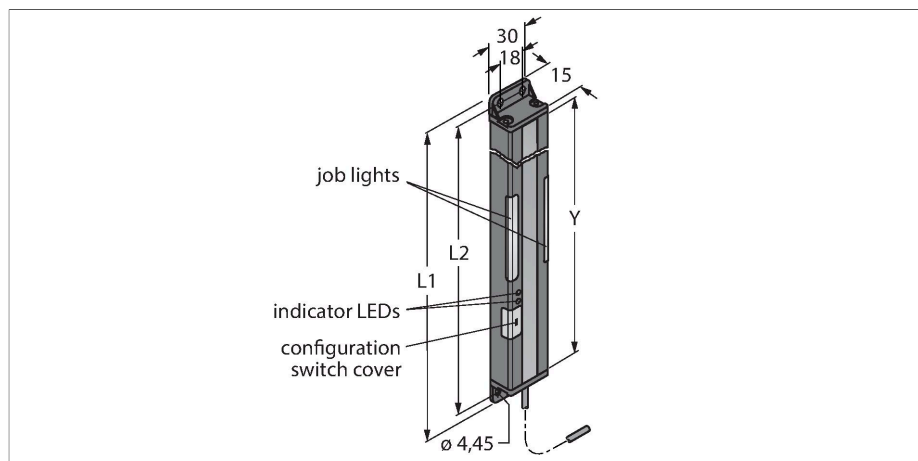

PVA225N6E

Pick-to-Light – датчик положения световая сетка

Свойства

- Поле сканирования Y: 225 мм
- Общая длина 266,4 мм
- 10-лучевая система, шаг лучей 25 мм
- Излучатель
- Макс. диапазон 2 м.
- Светлый/Темный режим
- Выбор частоты во избежание перекрестных помех
- Рабочее напряжение 12...30 В =
- ГрИт вход требования операции +24 В
- Степень защиты IP62

Схема подключения

Технические характеристики

Тип	PVA225N6E
ID №	3051926
Данные по сигналам и индикации	
Назначение	Pick-to-Light
Функция	Оппозитный датчик
Макс. диапазон	2000 мм
Тип источника света	ИК
Поле сканирования	225 мм
Число лучей	10
Оптическое разрешение	25 мм
Функция переключения	Мгновенного действия
Функции цвета 1	Зеленый, Может быть настроен с помощью переключателей DIP
Электрические параметры	
Рабочее напряжение	12...30 В =
Макс. потребление тока на цвет	62 мА
Тип входа	Bipolar (PNP/NPN)
Время отклика типовое	< 40 мс
Механические характеристики	
Конструкция	Прямоугольный, PVA
Размеры	266.4 x 30 x 15 мм
Материал корпуса	Металл, AL, Cat6 _A Черный
Window material	акриловый, прозрачный
Электрическое подключение	Кабель, 2 м, ПВХ
Количество проводников	4

Принцип действия

Световая завеса используется для детектирования ошибок последовательности сборки, имеет яркую индикацию на приемнике и излучателе, направляя оператора на выполнение требуемой операции сборочной последовательности. Тем самым помогая избежать пропущенных деталей и неправильной сборки. Модуль управления рассчитывает последовательность сборки и инициирует следующий шаг после получения отклика от световой завесы. Пропуск детектируется мгновенно и отображается мигающим красным светом.