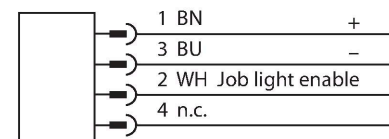

PVA225N6E

Pick-to-Light – датчик положения световая сетка

Свойства

- Поле сканирования Y: 225 мм
- Общая длина 266,4 мм
- 10-лучевая система, шаг лучей 25 мм
- Излучатель
- Макс. диапазон 2 м.
- Светлый/Темный режим
- Выбор частоты во избежание перекрестных помех
- Рабочее напряжение 12...30 В =
- ГрИт вход требования операции +24 В
- Степень защиты IP62

Схема подключения

Технические характеристики

Тип	PVA225N6E
ID №	3051926
Данные по сигналам и индикации	
Назначение	Pick-to-Light
Функция	Оппозитный датчик
Макс. диапазон	2000 мм
Тип источника света	ИК
Поле сканирования	225 мм
Число лучей	10
Оптическое разрешение	25 мм
Функция переключения	Мгновенного действия
Функции цвета 1	Зеленый, Может быть настроен с помощью переключателей DIP
Электрические параметры	
Рабочее напряжение	12...30 В =
Макс. потребление тока на цвет	62 мА
Тип входа	Bipolar (PNP/NPN)
Время отклика типовое	< 40 мс
Механические характеристики	
Конструкция	Прямоугольный, PVA
Размеры	266.4 x 30 x 15 мм
Материал корпуса	Металл, AL, Cat6 _A Черный
Window material	акриловый, прозрачный
Электрическое подключение	Кабель, 2 м, ПВХ
Количество проводников	4

Принцип действия

Световая завеса используется для детектирования ошибок последовательности сборки, имеет яркую индикацию на приемнике и излучателе, направляя оператора на выполнение требуемой операции сборочной последовательности. Тем самым помогая избежать пропущенных деталей и неправильной сборки. Модуль управления рассчитывает последовательность сборки и инициирует следующий шаг после получения отклика от световой завесы. Пропуск детектируется мгновенно и отображается мигающим красным светом.