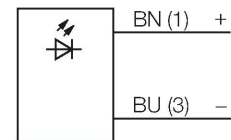

Схема подключения

Принцип действия

Энергоэффективные светодиодные подсветки разработанные специально для промышленного применения. Версии IP69K могут применяться там где требуется яркая подсветка. Электрическое подключение возможно через разъем M12x1 или кабелем напрямую в клеммник существующей инсталляции. Некоторые модели поддерживают регулировку яркости с помощью частотного сигнала на контакт 4.

Технические характеристики

Тип	WL50SGL20Q
ID №	3019037
Данные по сигналам и индикации	
Назначение	Светодиодная рабочая подсветка
Функция	точечная подсветка
Тип источника света	зел.
Световой поток люмен	190 lm
Aperture angle degree	20 °
Ширина пучка	20°
Срок службы светодиода (L70)	50000 h
с регулировкой	нет
Функции цвета 1	Зеленый, Постоянно включен, 190 лм
Специальные характеристики	Для промывки под давлением
Электрические параметры	
Рабочее напряжение	12...30 В =
Номинальный рабочий ток (DC)	≤ 400 мА
входная мощность	1.7 W
Механические характеристики	
для подключения в каскад	нет
Конструкция	Актуатор, WL50S
Размеры	Ø 50 x 65.8 мм
Материал корпуса	Металл,AL,Cat6_A Черный
Window material	Поликарбонат, прозрачный
Электрическое подключение	Разъем, M12 × 1, ПВХ
Количество проводников	5
Температура окружающей среды	-20...+50 °С