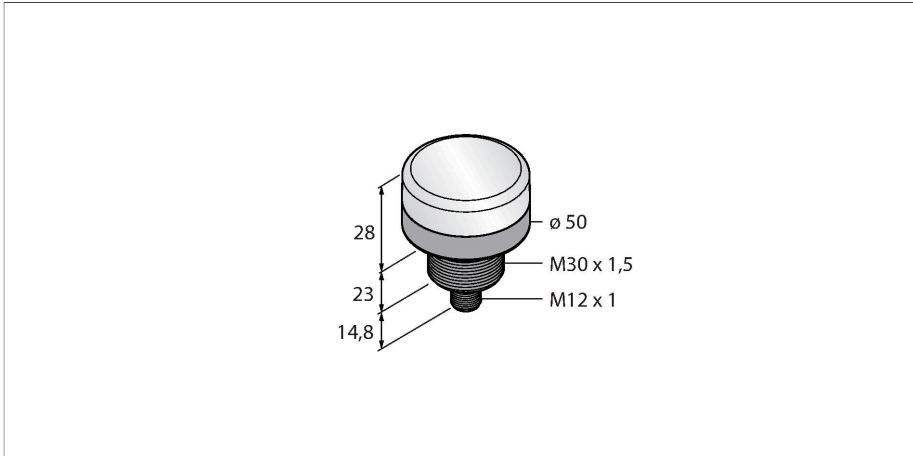

## подсветка рабочего места – Точечная подсветка

### Технические характеристики

Тип	WL50SGL20Q
ID №	3019037
<b>Данные по сигналам и индикации</b>	
Назначение	Светодиодная рабочая подсветка
Функция	точечная подсветка
Тип источника света	зел.
Световой поток люмен	190 lm
Aperture angle degree	20 °
Ширина пучка	20°
Срок службы светодиода (L70)	50000 h
с регулировкой	нет
Функции цвета 1	Зеленый, Постоянно включен, 190 лм
Специальные характеристики	Для промывки под давлением
<b>Электрические параметры</b>	
Рабочее напряжение	12...30 В =
Номинальный рабочий ток (DC)	≤ 400 мА
входная мощность	1.7 W
<b>Механические характеристики</b>	
для подключения в каскад	нет
Конструкция	Актуатор, WL50S
Размеры	Ø 50 x 65.8 мм
Материал корпуса	Металл,AL,Cat6 <sub>A</sub> Черный
Window material	Поликарбонат, прозрачный
Электрическое подключение	Разъем, M12 × 1, ПВХ
Количество проводников	5
Температура окружающей среды	-20...+50 °С

## Аксессуары

Чертеж с размерами	Тип	ID №	
	RKC4.4T-2/TEL	6625013	Кабельный соединитель, розетка M12, прямая, 4-конт., длина кабеля: 2 м, материал оболочки: ПВХ, черн.; сертификат cULus; возможны другие длины и материалы кабеля см. <a href="http://www.turck.com">www.turck.com</a>
	WKC4.4T-2/TEL	6625025	Соединительный кабель, "мама" M12, угловой, 4-конт., длина кабеля: 2 м, материал оболочки: ПВХ, черн.; сертификат cULus; возможны другие длины и материалы кабеля см. <a href="http://www.turck.com">www.turck.com</a>