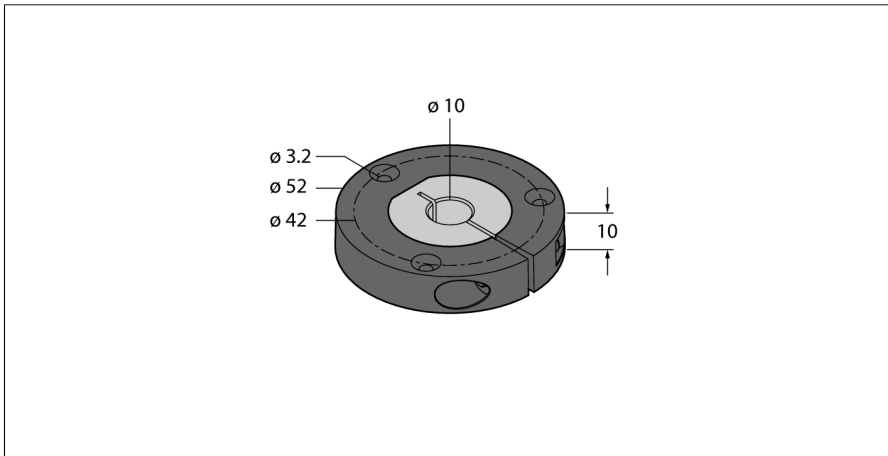

Аксессуары
Позиционирующий элемент
Для энкодеров RI-QR24
P4-RI-QR24

- Элемент позиционирования, для валов $\varnothing 10$ мм

Тип	P4-RI-QR24
ID №	1590924
Материал корпуса	металл/пластмасса