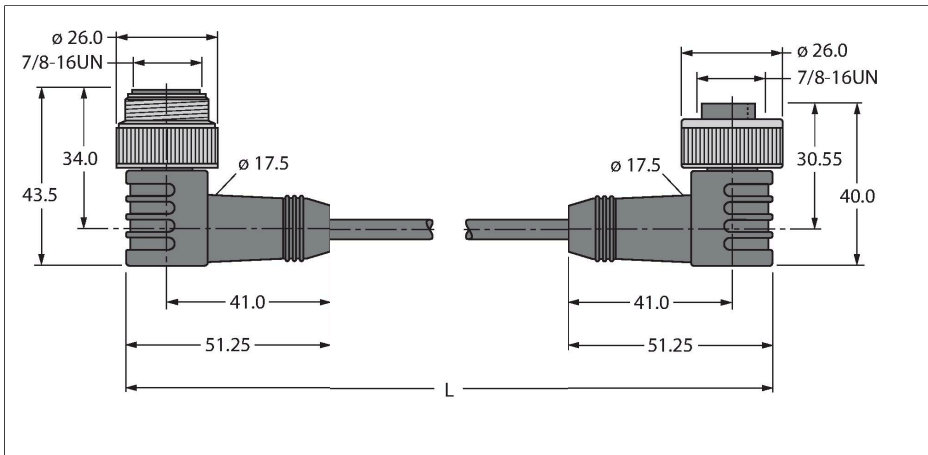

### Caracteristici

- Material izolație exterioară: PUR
- Culoare izolație exterioară: gri
- Adecvat pentru sisteme mobile articulate de protecție cabluri
- Certificare UL
- conector mamă, cu cot, 7/8"
- conector tată 7/8", cu cot
- Lungime cablu: 6,0 m

### Caracteristici tehnice

Tip	WSM WKM 5723-6M
Nr. ID	U8726-6
Conector A	Conectori, 7/8"-16 UN, Cu cot
Număr de pini	5
Contacte	Metal, CuZn, Aurit
Suportul contactelor	Plastic, TPU, Albastru
Corp	Plastic, TPU, Albastru
Piuliță/șurub	Alamă, CuZn, Placat cu nichel
Durata de viață din punct de vedere mecanic	> 100 Cicluri de cuplare
Grad de poluare	3
Tip de protecție	IP67, Numai filetat
Conector B	Mamă, 7/8"-16 UN, Cu cot
Număr de pini	5
Contacte	Metal, CuZn, Aurit
Suportul contactelor	Plastic, TPU, Albastru
Corp	Plastic, TPU, Albastru
Piuliță de cuplare/șurub de reținere	Alamă, CuZn, Placat cu nichel
Durata de viață din punct de vedere mecanic	> 100 Cicluri de cuplare
Clasă de protecție	IP67, Doar când se înșurubează împreună
<b>Cablu</b>	
Protocol de rețea	DeviceNet CANopen, 5723
Diametru cablu	Ø 8.38 mm
Lungime cablu	6 m