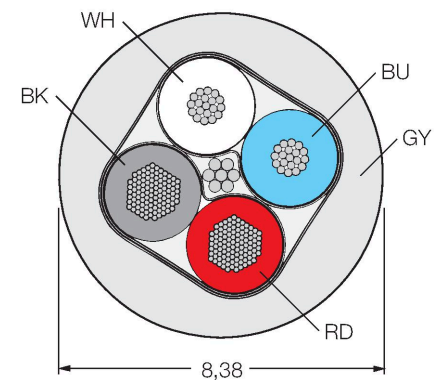

Secțiune cablu