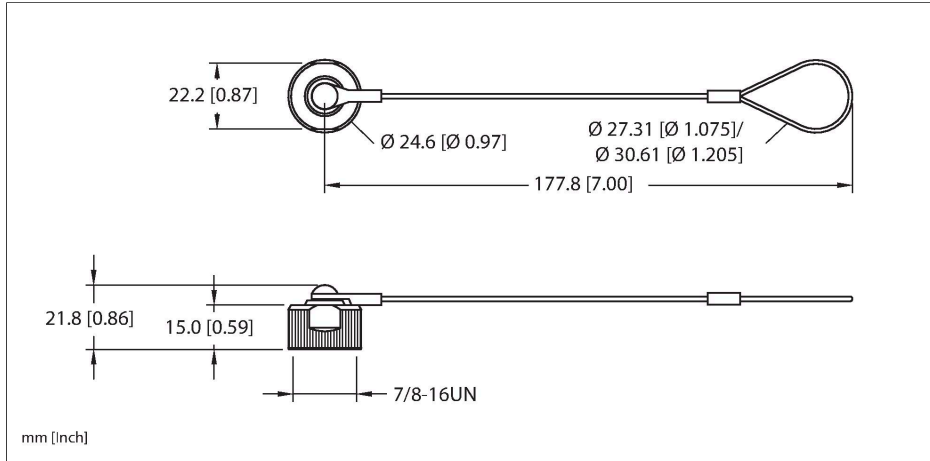

RKM-CC

Accesorii pentru 7/8 – Capac Filet, se strânge doar manual + Lanyard

Caracteristici

- Schutzkappe für 7/8" minifast Kupplung
- Accesorii pentru 7/8" minifast

Caracteristici tehnice

Tip	RKM-CC
Nr. ID	U5135
Conector A	Mamă, 7/8"-16 UN
Piuliță/șurub	Alamă, CuZn, Placat cu nichel
Notă	
Notă	- Ne rezervăm dreptul de a efectua modificări tehnice fără înștiințare prealabilă.