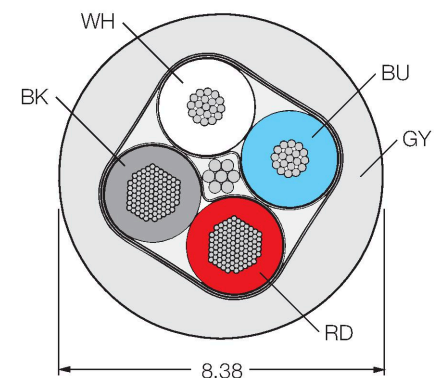

WSM RKM 5711-1M

Cablu de bus pentru CAN (DeviceNet, CANopen) – Manta cablu TPE

Caracteristici

- Material izolație exterioară: PVC
- Culoare izolație exterioară: gri
- Certificare UL
- conector mamă drept, 7/8"
- conector tată 7/8", cu cot
- Lungime cablu: 1,0 m

Secțiune cablu

Alocare contacte

Caracteristici tehnice

Tip	WSM RKM 5711-1M
Nr. ID	U2725-0
Conector A	Conectori, 7/8"-16 UN, Cu cot
Număr de pini	5
Contacte	Metal, CuZn, Aurit
Suportul contactelor	Plastic, TPU, Albastru
Corp	Plastic, TPU, Albastru
Piuliță/șurub	Alamă, CuZn, Placat cu nichel
Durata de viață din punct de vedere mecanic	> 100 Cicluri de cuplare
Grad de poluare	3
Tip de protecție	IP67, Numai filetat
Conector B	Mamă, 7/8"-16 UN, Drept
Număr de pini	5
Contacte	Metal, CuZn, Aurit
Suportul contactelor	Plastic, PUR, Albastru
Corp	Plastic, TPU, Albastru
Piuliță de cuplare/șurub de reținere	Alamă, CuZn, Placat cu nichel
Durata de viață din punct de vedere mecanic	> 100 Cicluri de cuplare
Clasă de protecție	IP67, Doar când se înșurubează împreună
Cablu	
Protocol de rețea	DeviceNet CANopen, 5711
Diametru cablu	Ø 8.38 mm
Lungime cablu	1 m