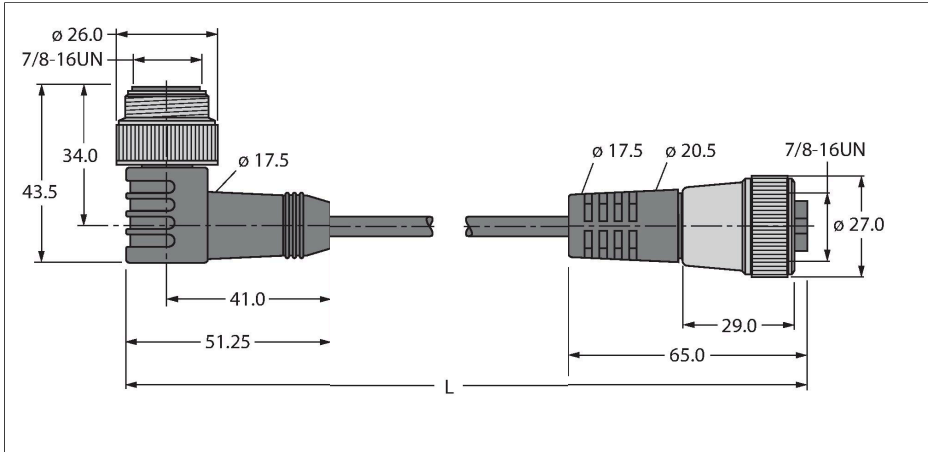

WSM RKM 5711-1M

Cablu de bus pentru CAN (DeviceNet, CANopen) – Manta cablu TPE

Caracteristici

- Material izolație exterioară: PVC
- Culoare izolație exterioară: gri
- Certificare UL
- conector mamă drept, 7/8"
- conector tată 7/8", cu cot
- Lungime cablu: 1,0 m

Secțiune cablu

Alocare contacte

Caracteristici tehnice

Tip	WSM RKM 5711-1M
Nr. ID	U2725-0
Conector A	Conectori, 7/8"-16 UN, Cu cot
Număr de pini	5
Contacte	Metal, CuZn, Aurit
Suportul contactelor	Plastic, TPU, Albastru
Corp	Plastic, TPU, Albastru
Piuliță/șurub	Alamă, CuZn, Placat cu nichel
Durata de viață din punct de vedere mecanic	> 100 Cicluri de cuplare
Grad de poluare	3
Tip de protecție	IP67, Numai filetat
Conector B	Mamă, 7/8"-16 UN, Drept
Număr de pini	5
Contacte	Metal, CuZn, Aurit
Suportul contactelor	Plastic, PUR, Albastru
Corp	Plastic, TPU, Albastru
Piuliță de cuplare/șurub de reținere	Alamă, CuZn, Placat cu nichel
Durata de viață din punct de vedere mecanic	> 100 Cicluri de cuplare
Clasă de protecție	IP67, Doar când se înșurubează împreună
Cablu	
Protocol de rețea	DeviceNet CANopen, 5711
Diametru cablu	Ø 8.38 mm
Lungime cablu	1 m