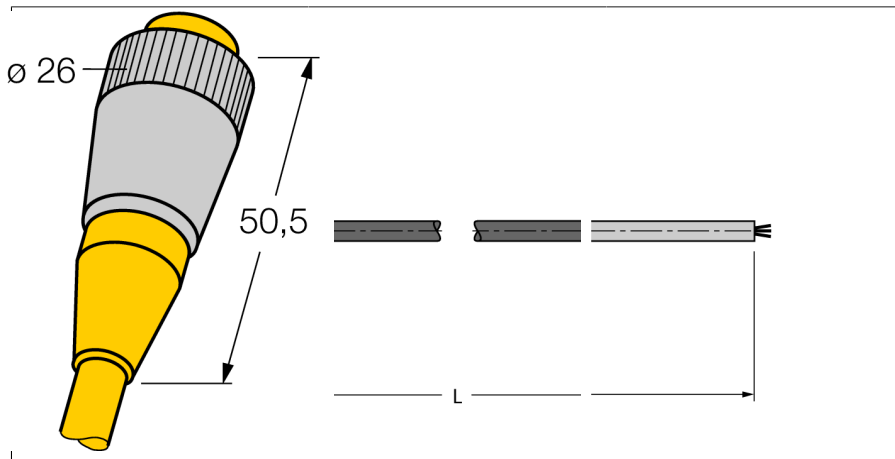

# Conector circular 7/8"

## Mamă, 7/8"

### RKM31-2

- conector rotund, robust, preasblat
- plastic turnat
- grad de protecție IP67
- disponibil și cu alte lungimi de cablu sau din alt material
- Capăt deschis
- conector mamă drept, 7/8"
- Lungime cablu: 2,0 m

#### Schemă de conexiuni

Tip	RKM31-2
Nr. ID	6914905
Conector A	Mamă, 7/8"-16 UN, Drept
Număr de pini	3
Contacte	Metal, CuZn, Aurit
Suportul contactelor	Plastic, PUR, Galben
	sealing via contact carriers
Corp	Plastic, TPU, Galben
Piuliță/șurub	Alamă, CuZn, Placat cu nichel
	piuliță/șurub din INOX disponibile la cerere
Tip de protecție	IP67, (înșurubate împreună)
Durata de viață din punct de vedere mecanic	> 100 Cicluri de cuplare
Grad de poluare	3
	sealing via contact carriers
	piuliță/șurub din INOX disponibile la cerere
Diametru cablu	Ø 7.3 mm
Lungime cablu	2 m
Manșon cablu	PVC, Galben
Izolația conductorului	PVC
Culori fire	BK, BN, BU
Secțiune miez	3 x 0.83
Aranjamentul conductorului multifilar	19 x 0.25
Tensiune nominală	300 V
Rezistență de izolare	≥ 10 <sup>9</sup> Ω
Curent	9 A
Rezistență directă	≤ 5 mΩ