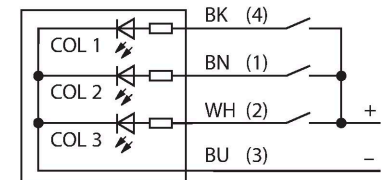

K30LGRBPQ

Semnal luminos cu leduri – Coloană de semnalizare

Caracteristici

- Cablu 2 m
- Tensiune de alimentare 12...30 Vcc
- Multicolor: Verde (CUL 1) / Roșu (CUL 2) / Albastru (CUL 3)
- Tată, M12x1
- Tensiune de alimentare 10...30 Vcc

Diagramă de conexiuni

Caracteristici tehnice

Tip	K30LGRBPQ
Nr. ID	3081211
Semnal și afișaj date	
Scop	Lumină indicatoare cu led
Funcție	Spotlight
Tipul de lumină	Verde Roșu Albastru
Intensitate reglabilă	Nu
Caracteristici culoare 1	Verde, Permanent aprins
Caracteristici culoare 2	Roșu
Caracteristici culoare 3	Albastru
Caracteristici speciale	Spălare
Caracteristici electrice	
Tensiune de alimentare U_s	10...30 Vcc
Curent nominal de alimentare în c.c. I_s	≤ 25 mA
Curent max. consumat pe culoare	25 mA
Tip de intrare	PNP
Timp de răspuns caracteristic	< 1 ms
Caracteristici Mecanice	
cascadabil	Nu
Design	Emisferă, K30L
Dimensiuni	$\varnothing 30 \times 57$ mm
Materialul carcasei	Plastic, PC, Negru
Window material	Policarbonat, Difuz
Conexiune electrică	Conectori, M12 x 1, PVC
Număr de conductoare	4

SMB22A 3079414

Suport de montare, oțel inoxidabil,
pentru seriile K30L

Accesorii

Desen cu dimensiuni	Tip	Nr. ID	
---------------------	-----	--------	--

RKC4.4T-2/TEL

6625013

Cabl de conectare, conector mamă M12, drept, 4-pini, lungime cablu: 2 m, material manta: PVC, negru; certificare cULus

WKC4.4T-2/TEL

6625025

Cabl de conectare, conector mamă M12, cu cot, 4-pini, lungime cablu: 2 m, material manta: PVC, negru; certificare cULus