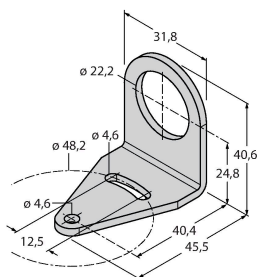

K30LGRBPQ

Semnal luminos cu leduri – Coloană de semnalizare

Caracteristici

- Cablu 2 m
- Tensiune de alimentare 12...30 Vcc
- Multicolor: Verde (CUL 1) / Roșu (CUL 2) / Albastru (CUL 3)
- Tată, M12x1
- Tensiune de alimentare 10...30 Vcc

Diagramă de conexiuni

Caracteristici tehnice

Tip	K30LGRBPQ
Nr. ID	3081211
Semnal și afișaj date	
Scop	Lumină indicatoare cu led
Funcție	Spotlight
Tipul de lumină	Verde Roșu Albastru
Intensitate reglabilă	Nu
Caracteristici culoare 1	Verde, Permanent aprins
Caracteristici culoare 2	Roșu
Caracteristici culoare 3	Albastru
Caracteristici speciale	Spălare
Caracteristici electrice	
Tensiune de alimentare U_s	10...30 Vcc
Curent nominal de alimentare în c.c. I_s	≤ 25 mA
Curent max. consumat pe culoare	25 mA
Tip de intrare	PNP
Timp de răspuns caracteristic	< 1 ms
Caracteristici Mecanice	
cascadabil	Nu
Design	Emisferă, K30L
Dimensiuni	$\varnothing 30 \times 57$ mm
Materialul carcasei	Plastic, PC, Negru
Window material	Policarbonat, Difuz
Conexiune electrică	Conectori, M12 x 1, PVC
Număr de conductoare	4

SMB22A 3079414

Suport de montare, oțel inoxidabil,
pentru seriile K30L

Accesorii

Desen cu dimensiuni	Tip	Nr. ID	
---------------------	-----	--------	--

RKC4.4T-2/TEL

6625013

Cabl de conectare, conector mamă M12, drept, 4-pini, lungime cablu: 2 m, material manta: PVC, negru; certificare cULus

WKC4.4T-2/TEL

6625025

Cabl de conectare, conector mamă M12, cu cot, 4-pini, lungime cablu: 2 m, material manta: PVC, negru; certificare cULus