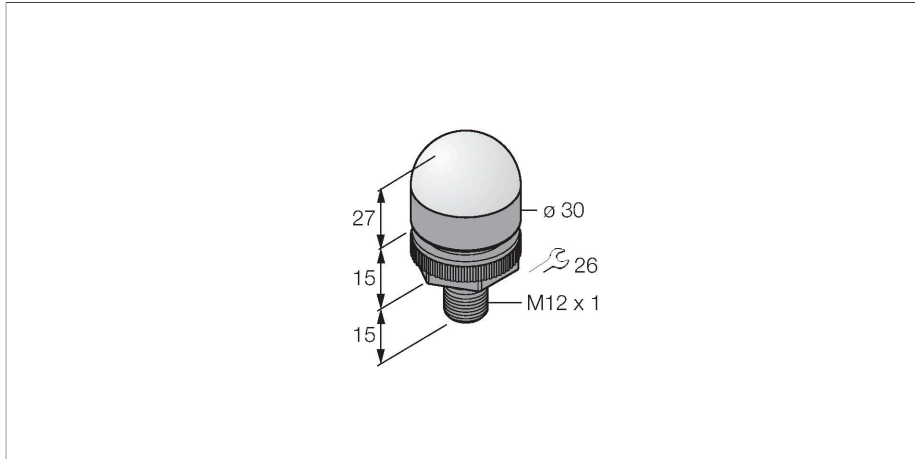

K30LGRBPQ

Semnal luminos cu leduri – Coloană de semnalizare

Caracteristici

- Cablu 2 m
- Tensiune de alimentare 12...30 Vcc
- Multicolor: Verde (CUL 1) / Roșu (CUL 2) / Albastru (CUL 3)
- Tată, M12x1
- Tensiune de alimentare 10...30 Vcc

Diagramă de conexiuni

Caracteristici tehnice

Tip	K30LGRBPQ
Nr. ID	3081211
Semnal și afișaj date	
Scop	Lumină indicatoare cu led
Funcție	Spotlight
Tipul de lumină	Verde Roșu Albastru
Intensitate reglabilă	Nu
Caracteristici culoare 1	Verde, Permanent aprins
Caracteristici culoare 2	Roșu
Caracteristici culoare 3	Albastru
Caracteristici speciale	Spălare
Caracteristici electrice	
Tensiune de alimentare U_s	10...30 Vcc
Curent nominal de alimentare în c.c. I_s	≤ 25 mA
Curent max. consumat pe culoare	25 mA
Tip de intrare	PNP
Timp de răspuns caracteristic	< 1 ms
Caracteristici Mecanice	
cascadabil	Nu
Design	Emisferă, K30L
Dimensiuni	$\varnothing 30 \times 57$ mm
Materialul carcasei	Plastic, PC, Negru
Window material	Policarbonat, Difuz
Conexiune electrică	Conectori, M12 x 1, PVC
Număr de conductoare	4

SMB22A 3079414

Suport de montare, oțel inoxidabil,
pentru seriile K30L

Accesorii

Desen cu dimensiuni	Tip	Nr. ID	
---------------------	-----	--------	--

RKC4.4T-2/TEL

6625013

Cabl de conectare, conector mamă M12, drept, 4-pini, lungime cablu: 2 m, material manta: PVC, negru; certificare cULus

WKC4.4T-2/TEL

6625025

Cabl de conectare, conector mamă M12, cu cot, 4-pini, lungime cablu: 2 m, material manta: PVC, negru; certificare cULus