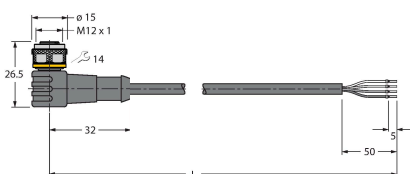

K30LGRBPQ

Semnal luminos cu leduri – Coloană de semnalizare

Caracteristici

- Cablu 2 m
- Tensiune de alimentare 12...30 Vcc
- Multicolor: Verde (CUL 1) / Roșu (CUL 2) / Albastru (CUL 3)
- Tată, M12x1
- Tensiune de alimentare 10...30 Vcc

Diagramă de conexiuni

Caracteristici tehnice

Tip	K30LGRBPQ
Nr. ID	3081211
Semnal și afișaj date	
Scop	Lumină indicatoare cu led
Funcție	Spotlight
Tipul de lumină	Verde Roșu Albastru
Intensitate reglabilă	Nu
Caracteristici culoare 1	Verde, Permanent aprins
Caracteristici culoare 2	Roșu
Caracteristici culoare 3	Albastru
Caracteristici speciale	Spălare
Caracteristici electrice	
Tensiune de alimentare U_s	10...30 Vcc
Curent nominal de alimentare în c.c. I_s	≤ 25 mA
Curent max. consumat pe culoare	25 mA
Tip de intrare	PNP
Timp de răspuns caracteristic	< 1 ms
Caracteristici Mecanice	
cascadabil	Nu
Design	Emisferă, K30L
Dimensiuni	$\varnothing 30 \times 57$ mm
Materialul carcasei	Plastic, PC, Negru
Window material	Policarbonat, Difuz
Conexiune electrică	Conectori, M12 x 1, PVC
Număr de conductoare	4

SMB22A 3079414

Suport de montare, oțel inoxidabil,
pentru seriile K30L

Accesorii

Desen cu dimensiuni	Tip	Nr. ID	
---------------------	-----	--------	--

RKC4.4T-2/TEL

6625013

Cabl de conectare, conector mamă M12, drept, 4-pini, lungime cablu: 2 m, material manta: PVC, negru; certificare cULus

WKC4.4T-2/TEL

6625025

Cabl de conectare, conector mamă M12, cu cot, 4-pini, lungime cablu: 2 m, material manta: PVC, negru; certificare cULus