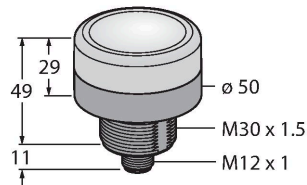

K50BLXGXPQ

Semnal luminos cu leduri – Coloană de semnalizare

Caracteristici tehnice

Tip	K50BLXGXPQ
Nr. ID	3017537
Semnal și afișaj date	
Scop	Lumină indicatoare cu led
Funcție	Spotlight
Tipul de lumină	Verde
Durată de funcționare led (L70)	50000 h
Intensitate reglabilă	Nu
Caracteristici culoare 1	Verde, Permanent aprins
Caracteristici speciale	Spălare
Caracteristici electrice	
Tensiune de alimentare U_b	12...30 Vcc
Curent nominal de alimentare în c.c. I_a	≤ 140 mA
Curent max. consumat pe culoare	140 mA
Tip de intrare	PNP
Timp de răspuns caracteristic	< 7 ms
Caracteristici Mecanice	
cascadabil	Nu
Design	Puck, K50BL
Dimensiuni	Ø 50 x 60 mm
Materialul carcasei	Plastic, PC, Negru
Window material	Policarbonat, Clar
Conexiune electrică	Conectori, M12 × 1, PVC
Număr de conductoare	4
Temperatura mediului	-40...+50 °C
Umiditate relativă	0...90 %
Clasă de protecție	IP67

Caracteristici

- Led cu vizibilitate de 360 de grade
- Vedere laterală
- Controlabil individual
- Filet exterior M30x1.5
- Grad de protecție IP67
- Monocrom: Verde (CUL 2)
- Tată, M12x1
- Tensiune de alimentare 12...30 Vcc

Suport de montare, rectangular, oțel inoxidabil, pentru senzori cu filet de 30mm

SMB30SC

3052521

Suport de montare, PBT negru, pentru senzori cu filet de 30 mm, cu posibilitate de rotire

Accesorii

Desen cu dimensiuni

Tip

Nr. ID

RKC4.4T-2/TEL

6625013

Cablu de conectare, conector mamă M12, drept, 4-pini, lungime cablu: 2 m, material manta: PVC, negru; certificare cULus

WKC4.4T-2/TEL

6625025

Cablu de conectare, conector mamă M12, cu cõt, 4-pini, lungime cablu: 2 m, material manta: PVC, negru; certificare cULus