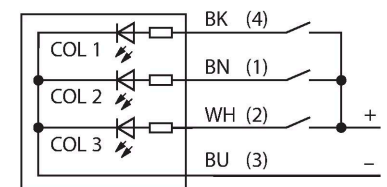

K50BLXGXPQ

Semnal luminos cu leduri – Coloană de semnalizare

Caracteristici tehnice

Tip	K50BLXGXPQ
Nr. ID	3017537
Semnal și afișaj date	
Scop	Lumină indicatoare cu led
Funcție	Spotlight
Tipul de lumină	Verde
Durată de funcționare led (L70)	50000 h
Intensitate reglabilă	Nu
Caracteristici culoare 1	Verde, Permanent aprins
Caracteristici speciale	Spălare
Caracteristici electrice	
Tensiune de alimentare U_b	12...30 Vcc
Curent nominal de alimentare în c.c. I_a	≤ 140 mA
Curent max. consumat pe culoare	140 mA
Tip de intrare	PNP
Timp de răspuns caracteristic	< 7 ms
Caracteristici Mecanice	
cascadabil	Nu
Design	Puck, K50BL
Dimensiuni	Ø 50 x 60 mm
Materialul carcasei	Plastic, PC, Negru
Window material	Policarbonat, Clar
Conexiune electrică	Conectori, M12 × 1, PVC
Număr de conductoare	4
Temperatura mediului	-40...+50 °C
Umiditate relativă	0...90 %
Clasă de protecție	IP67

Caracteristici

- Led cu vizibilitate de 360 de grade
- Vedere laterală
- Controlabil individual
- Filet exterior M30x1.5
- Grad de protecție IP67
- Monocrom: Verde (CUL 2)
- Tată, M12x1
- Tensiune de alimentare 12...30 Vcc

Diagramă de conexiuni

Principiu de funcționare

Ledul are grad de protecție IP67/ IP69K și este adecvat pentru aplicații în interior și în exterior. În funcție de modul de conectare, una din cele două culori luminează constant pe perioada unui semnal de intrare PNP.

Tip

Nr. ID

RKC4.4T-2/TEL

6625013

Cablu de conectare, conector mamă M12, drept, 4-pini, lungime cablu: 2 m, material manta: PVC, negru; certificare cULus

WKC4.4T-2/TEL

6625025

Cablu de conectare, conector mamă M12, cu cõt, 4-pini, lungime cablu: 2 m, material manta: PVC, negru; certificare cULus