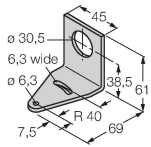

K50BLXGXPQ

Semnal luminos cu leduri – Coloană de semnalizare

Caracteristici tehnice

Tip	K50BLXGXPQ
Nr. ID	3017537
Semnal și afișaj date	
Scop	Lumină indicatoare cu led
Funcție	Spotlight
Tipul de lumină	Verde
Durată de funcționare led (L70)	50000 h
Intensitate reglabilă	Nu
Caracteristici culoare 1	Verde, Permanent aprins
Caracteristici speciale	Spălare
Caracteristici electrice	
Tensiune de alimentare U_b	12...30 Vcc
Curent nominal de alimentare în c.c. I_a	≤ 140 mA
Curent max. consumat pe culoare	140 mA
Tip de intrare	PNP
Timp de răspuns caracteristic	< 7 ms
Caracteristici Mecanice	
cascadabil	Nu
Design	Puck, K50BL
Dimensiuni	Ø 50 x 60 mm
Materialul carcasei	Plastic, PC, Negru
Window material	Policarbonat, Clar
Conexiune electrică	Conectori, M12 × 1, PVC
Număr de conductoare	4
Temperatura mediului	-40...+50 °C
Umiditate relativă	0...90 %
Clasă de protecție	IP67

Caracteristici tehnice

IP69

Teste/Certificări

Certificări

CE, cULus listat

Accesorii

SMB30A

3032723

Suport de montare, rectangular, oțel inoxidabil, pentru senzori cu filet de 30mm

SMB30SC

3052521

Suport de montare, PBT negru, pentru senzori cu filet de 30 mm, cu posibilitate de rotire

Accesorii

Desen cu dimensiuni

Tip

Nr. ID

RKC4.4T-2/TEL

6625013

Cablu de conectare, conector mamă M12, drept, 4-pini, lungime cablu: 2 m, material manta: PVC, negru; certificare cULus

WKC4.4T-2/TEL

6625025

Cablu de conectare, conector mamă M12, cu cõt, 4-pini, lungime cablu: 2 m, material manta: PVC, negru; certificare cULus