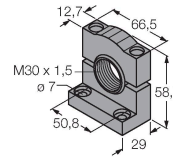

K50BLXGXPQ

Semnal luminos cu leduri – Coloană de semnalizare

Caracteristici tehnice

Tip	K50BLXGXPQ
Nr. ID	3017537
Semnal și afișaj date	
Scop	Lumină indicatoare cu led
Funcție	Spotlight
Tipul de lumină	Verde
Durată de funcționare led (L70)	50000 h
Intensitate reglabilă	Nu
Caracteristici culoare 1	Verde, Permanent aprins
Caracteristici speciale	Spălare
Caracteristici electrice	
Tensiune de alimentare U_b	12...30 Vcc
Curent nominal de alimentare în c.c. I_a	≤ 140 mA
Curent max. consumat pe culoare	140 mA
Tip de intrare	PNP
Timp de răspuns caracteristic	< 7 ms
Caracteristici Mecanice	
cascadabil	Nu
Design	Puck, K50BL
Dimensiuni	Ø 50 x 60 mm
Materialul carcasei	Plastic, PC, Negru
Window material	Policarbonat, Clar
Conexiune electrică	Conectori, M12 × 1, PVC
Număr de conductoare	4
Temperatura mediului	-40...+50 °C
Umiditate relativă	0...90 %
Clasă de protecție	IP67

Suport de montare, rectangular, oțel inoxidabil, pentru senzori cu filet de 30mm

SMB30SC

3052521

Suport de montare, PBT negru, pentru senzori cu filet de 30 mm, cu posibilitate de rotire

Accesorii

Desen cu dimensiuni

Tip

Nr. ID

RKC4.4T-2/TEL

6625013

Cablu de conectare, conector mamă M12, drept, 4-pini, lungime cablu: 2 m, material manta: PVC, negru; certificare cULus

WKC4.4T-2/TEL

6625025

Cablu de conectare, conector mamă M12, cu cõt, 4-pini, lungime cablu: 2 m, material manta: PVC, negru; certificare cULus