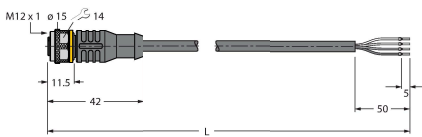

K50BLXGXPQ

Semnal luminos cu leduri – Coloană de semnalizare

Caracteristici tehnice

Tip	K50BLXGXPQ
Nr. ID	3017537
Semnal și afișaj date	
Scop	Lumină indicatoare cu led
Funcție	Spotlight
Tipul de lumină	Verde
Durată de funcționare led (L70)	50000 h
Intensitate reglabilă	Nu
Caracteristici culoare 1	Verde, Permanent aprins
Caracteristici speciale	Spălare
Caracteristici electrice	
Tensiune de alimentare U_b	12...30 Vcc
Curent nominal de alimentare în c.c. I_a	≤ 140 mA
Curent max. consumat pe culoare	140 mA
Tip de intrare	PNP
Timp de răspuns caracteristic	< 7 ms
Caracteristici Mecanice	
cascadabil	Nu
Design	Puck, K50BL
Dimensiuni	Ø 50 x 60 mm
Materialul carcasei	Plastic, PC, Negru
Window material	Policarbonat, Clar
Conexiune electrică	Conectori, M12 × 1, PVC
Număr de conductoare	4
Temperatura mediului	-40...+50 °C
Umiditate relativă	0...90 %
Clasă de protecție	IP67

Caracteristici

- Led cu vizibilitate de 360 de grade
- Vedere laterală
- Controlabil individual
- Filet exterior M30x1.5
- Grad de protecție IP67
- Monocrom: Verde (CUL 2)
- Tată, M12x1
- Tensiune de alimentare 12...30 Vcc

Suport de montare, rectangular, oțel inoxidabil, pentru senzori cu filet de 30mm

SMB30SC

3052521

Suport de montare, PBT negru, pentru senzori cu filet de 30 mm, cu posibilitate de rotire

Accesorii

Desen cu dimensiuni

Tip

Nr. ID

RKC4.4T-2/TEL

6625013

Cablu de conectare, conector mamă M12, drept, 4-pini, lungime cablu: 2 m, material manta: PVC, negru; certificare cULus

WKC4.4T-2/TEL

6625025

Cablu de conectare, conector mamă M12, cu cõt, 4-pini, lungime cablu: 2 m, material manta: PVC, negru; certificare cULus