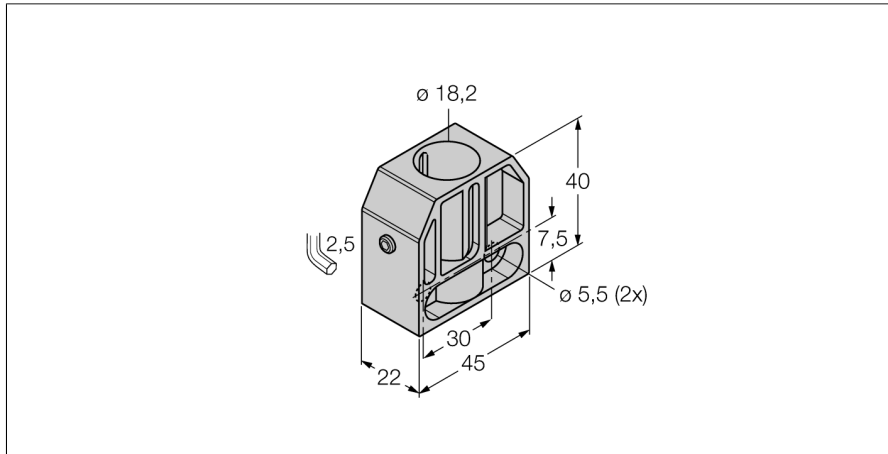

Montagetoeberehen

Bevestigingsklem

BS 18

- bevestigingsbeugel M18 x 1
- kunststof: PA6

Type	BS 18
Identnr.	69471
Bouwworm	toeberehen voor schroefdraad, M18
Afmetingen	40 mm
Materiaal behuizing	Kunststof, PA6