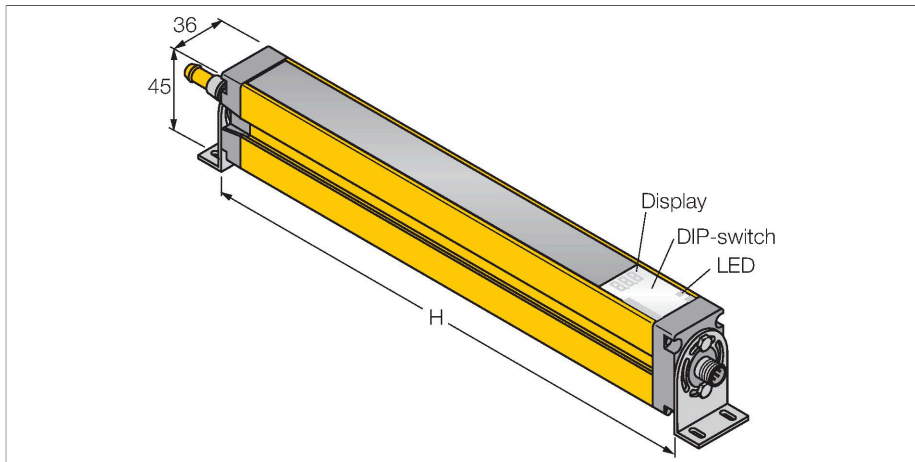

SLSCE14-1200P8

Lichtgordijn voor personenbeveiliging – zender monteerbaar in cascade

Kenmerken

- M12 x 1 connector, 8-polig
- tot 4 modules in cascade monteerbaar
- beschermingsgraad IP65
- instelling via DIP-switch
- bedrijfsspanning 24 VDC +/-15%
- resolutie 14 mm
- bewakingshoogte 1200 mm
- Bij elk apparaat zijn twee bevestigingsbeugels EZA-MBK-11 inbegrepen, bij apparaatlengten vanaf 900 mm een extra bevestigingsbeugel EZA-MBK-12

Aansluitschema

Technische gegevens

Type	SLSCE14-1200P8
Identnr.	3073910
Optische Gegevens	
Functie	lichtgordijn
Lichtsoort	IR
Golflengte	950 nm
Optische resolutie	14 mm
Reikwijdte	100...6000 mm
Hoogte bewakingsveld	1200 mm
Aantal stralen	160
Met muting functie	neen
Scan Code	Instelbaar
Elektrische gegevens	
Bedrijfsspanning	20...28 VDC
Restrimpelspanning	< 10 % U _{ss}
DC nominale bedrijfsstroom	≤ 100 mA
Kortsluitbeveiliging	Ja
Ompoolbeveiliging	Ja
Aanspreektijd typisch	< 40 ms
Met heropstartvergrendeling	ja
Onderdrukking mogelijk	ja
Mechanische gegevens	
Bouwworm	Rechthoekig, EZ-Screen
Afmetingen	45 x 36 x 1270 mm
Materiaal behuizing	metaal, AL, Geel polyester
Lens	kunststof, acryl

Functieprincipe

Het lichtgordijn voor personenbeveiliging met hoge resolutie bestaat uit een zender en ontvanger. Aangezien het systeem optisch gesynchroniseerd wordt, is er geen bedrading tussen de zender en ontvanger vereist. De veiligheidsschakeluitgangen van de ontvanger worden direct met een lastrelais verbonden en doen de gevaarlijke machinecyclus onmiddellijk stoppen. Via de tweekanale bewaking van het schakelapparaat en de diversitair redundante opbouw, waarbij twee processoren een wederzijdse controle tot stand brengen, wordt aan de personenbeveiligingscategorie 4 volgens IEC 61496-1 voldaan.