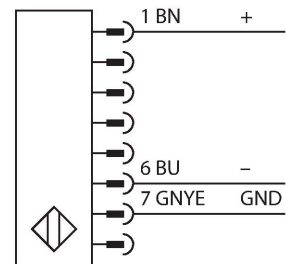

SLSCE14-1200P8

Lichtgordijn voor personenbeveiliging – zender monteerbaar in cascade

Kenmerken

- M12 x 1 connector, 8-polig
- tot 4 modules in cascade monteerbaar
- beschermingsgraad IP65
- instelling via DIP-switch
- bedrijfsspanning 24 VDC +/-15%
- resolutie 14 mm
- bewakingshoogte 1200 mm
- Bij elk apparaat zijn twee bevestigingsbeugels EZA-MBK-11 inbegrepen, bij apparaatlengten vanaf 900 mm een extra bevestigingsbeugel EZA-MBK-12

Aansluitschema

Technische gegevens

Type	SLSCE14-1200P8
Identnr.	3073910
Optische Gegevens	
Functie	lichtgordijn
Lichtsoort	IR
Golflengte	950 nm
Optische resolutie	14 mm
Reikwijdte	100...6000 mm
Hoogte bewakingsveld	1200 mm
Aantal stralen	160
Met muting functie	neen
Scan Code	Instelbaar
Elektrische gegevens	
Bedrijfsspanning	20...28 VDC
Restrimpelspanning	< 10 % U _{ss}
DC nominale bedrijfsstroom	≤ 100 mA
Kortsluitbeveiliging	Ja
Ompoolbeveiliging	Ja
Aanspreektijd typisch	< 40 ms
Met heropstartvergrendeling	ja
Onderdrukking mogelijk	ja
Mechanische gegevens	
Bouwworm	Rechthoekig, EZ-Screen
Afmetingen	45 x 36 x 1270 mm
Materiaal behuizing	metaal, AL, Geel polyester
Lens	kunststof, acryl

Functieprincipe

Het lichtgordijn voor personenbeveiliging met hoge resolutie bestaat uit een zender en ontvanger. Aangezien het systeem optisch gesynchroniseerd wordt, is er geen bedrading tussen de zender en ontvanger vereist. De veiligheidsschakeluitgangen van de ontvanger worden direct met een lastrelais verbonden en doen de gevaarlijke machinecyclus onmiddellijk stoppen. Via de tweekanale bewaking van het schakelapparaat en de diversitair redundante opbouw, waarbij twee processoren een wederzijdse controle tot stand brengen, wordt aan de personenbeveiligingscategorie 4 volgens IEC 61496-1 voldaan.