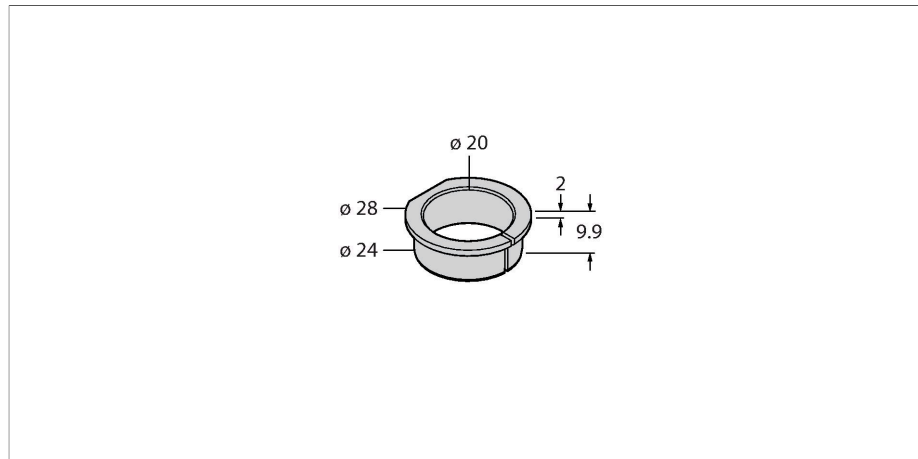

## Toebehoren – Reductiehuls voor encoders RI-QR24

### Kenmerken

- reduceereenheid 20mm
- roestvaststaal: 1.4404 V4A

### Technische gegevens

<b>Type</b>	RA1-EQR24
<b>Identnr.</b>	1593019
<b>Materiaal behuizing</b>	roestvast staal, V4A 1.4404 (AISI 316L)