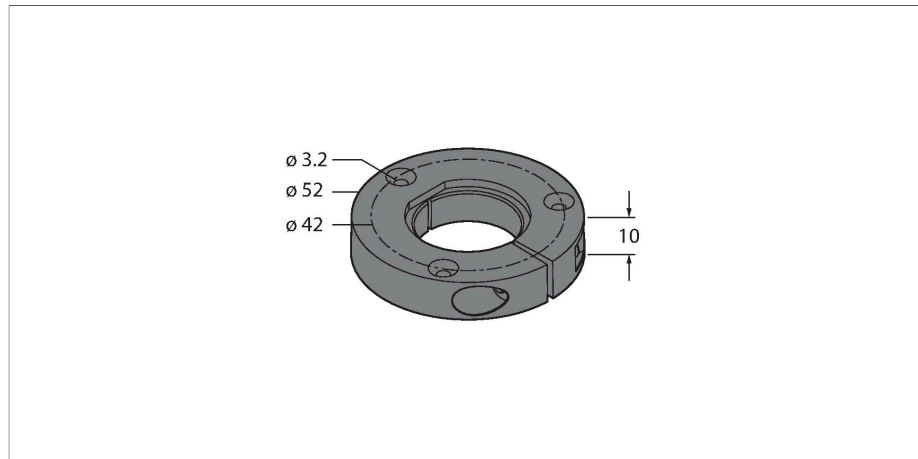

## Toebehoren – Positiegever voor encoders RI-QR24

### Kenmerken

- positiegever - basiseenheid
- wartel in roestvaststaal

### Technische gegevens

<b>Type</b>	PE1-EQR24
Identnr.	1590966
Materiaal behuizing	Kunststof