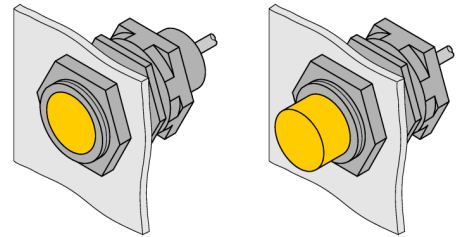

Accessoires

Support de montage rapide

QM-30

- bride de fixation pour montage rapide avec butée fixe
- matériau: laiton chromé
- filetage externe M36 x 1,5

Type	QM-30
N° d'identification	6945103
Format	accessoires pour tube fileté, M30
Dimensions	35 mm
Matériau de boîtier	métal, CuZn, chromé
Couple de serrage max. de l'écrou de boîtier	25 Nm
Couple de serrage vis de fixation	15 Nm