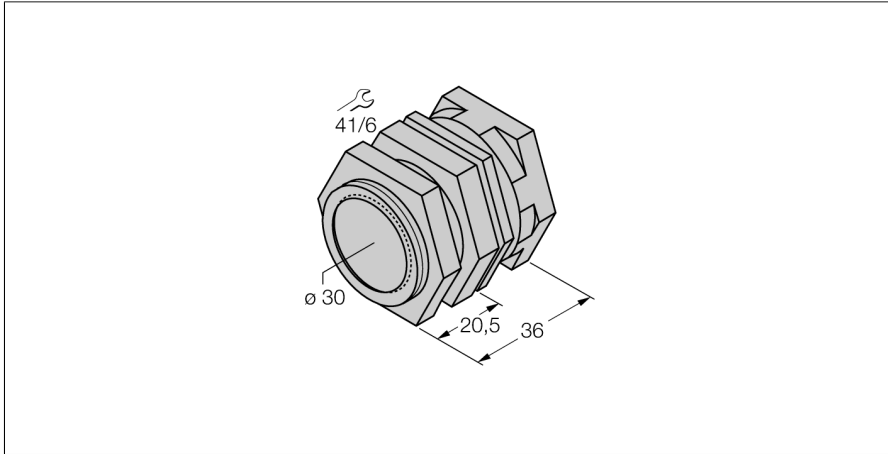

Accessoires

Support de montage rapide

QM-30

- bride de fixation pour montage rapide avec butée fixe
- matériau: laiton chromé
- filetage externe M36 x 1,5

Type	QM-30
N° d'identification	6945103
Format	accessoires pour tube fileté, M30
Dimensions	35 mm
Matériau de boîtier	métal, CuZn, chromé
Couple de serrage max. de l'écrou de boîtier	25 Nm
Couple de serrage vis de fixation	15 Nm