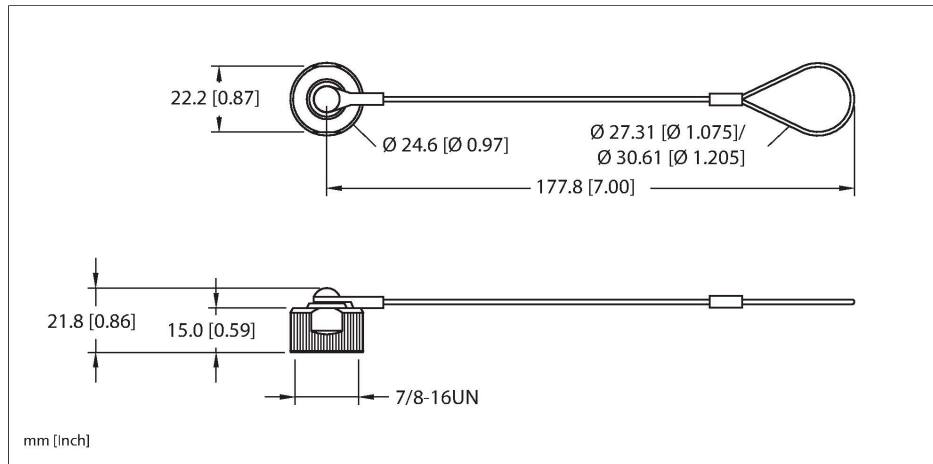

RKM-CC

Zubehör für 7/8 – Schutzkappe Gewinde, handfest anziehen + lanyard

Merkmale

- Schutzkappe für 7/8" minifast Kupplung
- Zubehör für 7/8" minifast

Technische Daten

Typ	RKM-CC
Ident-No.	U5135
Steckverbinder A	Kupplung, 7/8"-16 UN
Überwurfmutter/-schraube	Messing, CuZn, vernickelt
Hinweis	- Wir behalten uns das Recht vor, ohne vorherige Ankündigung technische Änderungen vorzunehmen.