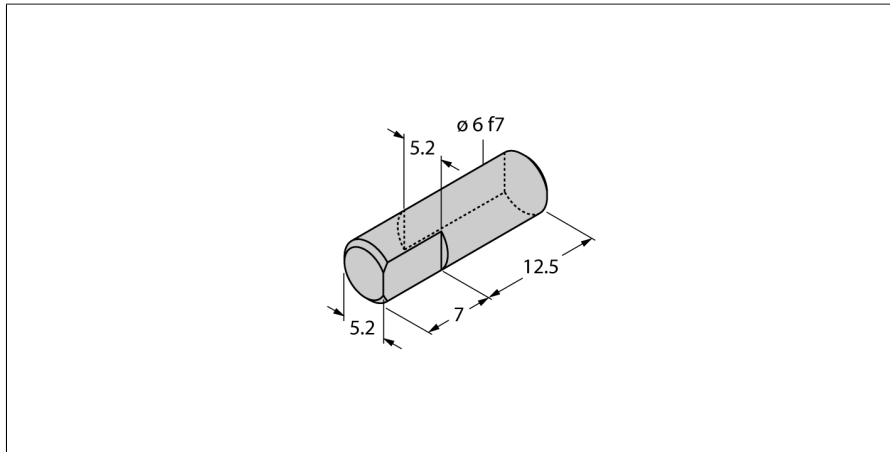

# Příslušenství adaptér pro hřídele a duté hřídele pro úhlové senzory RI-QR14 HSA-M6-QR14

- kolík adaptéru pro hřídele
- průměr 6 mm

Typ	HSA-M6-QR14
ID č.	6901051
Materiál pouzdra	hliník