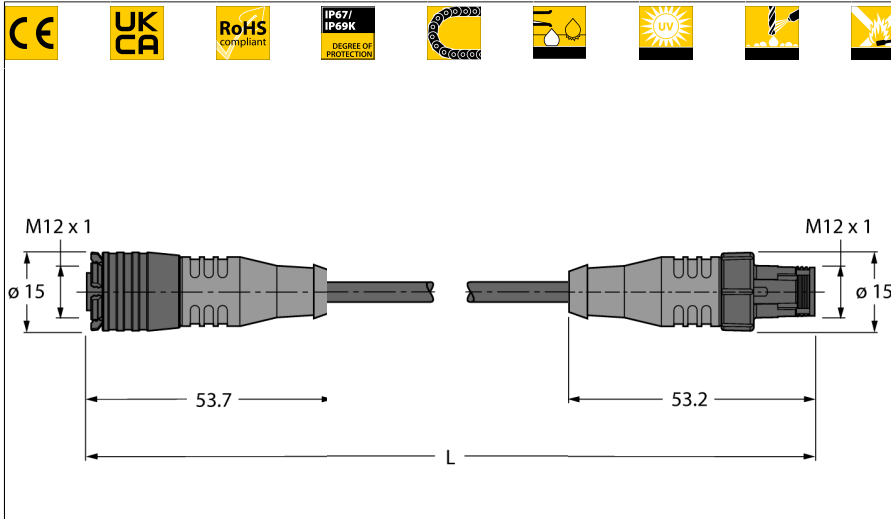

Kabely pro senzory a akční členy / PUR

Rychloupínací propojovací kabel

RKC5Q-2-RSC5Q/TXL

- zásuvka M12 přímá 4pinová + PE
- zástrčka M12 přímá 4pinová + PE
- materiál pláště: PUR
- barva pláště černá
- pro vlečné řetězy
- vhodný pro svařovny
- odolný vůči chemikáliím, olejům a UV záření
- samozhášivý
- bez halogenů, silikonu, PVC a LABS
- vysoká odolnost vůči otěru
- RoHS
- stupeň krytí IP67
- délka kabelu: 2 m

Typ	RKC5Q-2-RSC5Q/TXL
ID č.	6628059

Konektor A	zásuvka, M12 x 1, přímý, kódování A
Počet pinů	4+PE
Držák kontaktů	plast, TPU, černá
Tělo zásuvky	plast, TPU, žlutá
Blokovací objímka	plast, PBT, černá
mechanická životnost	> 50 cyklů
Stupeň znečištění	3
Typ ochrany	IP67, (obsazeno)

Kabel	
Průměr kabelu	Ø 4.8mm ±0.20
Délka kabelu	2 m m
Materiál kabelu	PUR, černá
Izolace žil	PP
Průřez žily	5 x 0.34 mm ²
Konstrukce žily	42 x 0.1mm
Barva žil	BN, WH, BU, BK, GNYE

Schéma zapojení

Elektrické vlastnosti při +20 °C

Příslušenství

Typové označení	Identifikační číslo		Rozměrový náčrtek
TORQUE-WRENCH-SET-AS	6936170	Sada momentových klíčů, rukojeť s nastavením momentu 0,4 - 1 Nm, klíč pro M12 (SW14)	
BLANK-LABEL-FOR-CORDESETS-TEL-TXL	6936206	Popisovací štítek pro kabely řady TEL a TXL, délka: 18 mm, výška: 4 mm, materiál: polykarbonát (PC), barva: bílá, bez halogenů, samozhášivý	