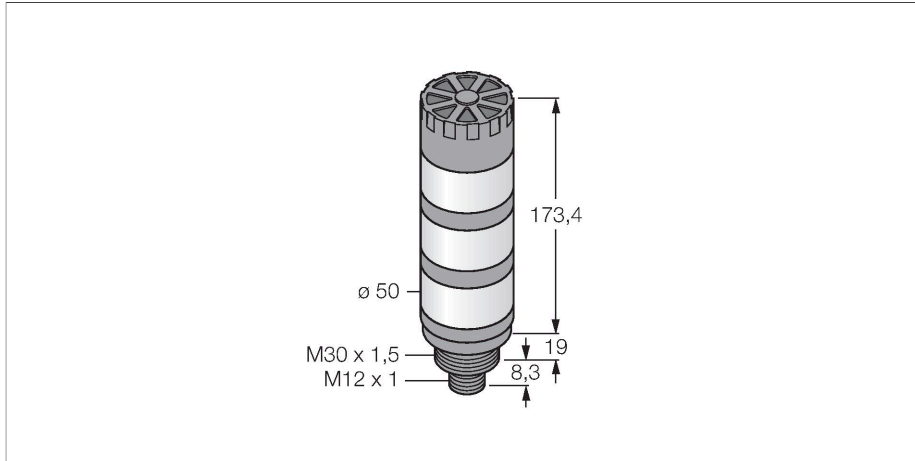

TL50GYRAKQ

Signální LED světla – Světelný maják

Vlastnosti

- černé plastové pouzdro
- ochrana vůči elektromagnetickému a vysokofrekvenčnímu rušení
- stupeň krytí IP50
- konektor M12x1
- barvy: zelená (COL 1), žlutá (COL 2), červená (COL 3)
- nastavení pomocí IO-Link
- zvuková signalizace, max. 92 dB

Schéma zapojení

3 BU	-
1 BN	+
4 BK	IO-Link
2 WH	n.c.

Funkční princip

Světelné majáky TL50 slouží pro zřetelně viditelnou signalizaci stavu a jasnou navigaci obsluhy v řadě aplikací. Každý maják se skládá z LED elementů s různou barvou a případně i houkačkou. Instalace majáku je velice jednoduchá, bez ohledu na to, zda se instaluje přímo na stroj, na rozvaděč nebo přímo do provozu. Schéma zapojení odpovídá PNP konfiguraci. Vybrat lze z deseti barev: modré (B), zelené (G), červené (R), žluté (Y), bílé (W), tyrkysové (T), oranžové (O), fialové (V), azurové (S) a purpurové (M). V typovém označení majáku jsou uvedeny ve směru odspodu nahoru. Příklad: TL50GYRQ obsahuje zelenou dole, žlutou a červenou nahoře.

Technické údaje

Typ	TL50GYRAKQ
ID č.	3801290
Signal and display data	
Účel použití	LED signálka
Funkce	světelný maják
Barva světla	zelená žlutá červená
Stmívání	ne
Vlastnosti barvy 1	zelená, programovatelný, 31 lm
Vlastnosti barvy 2	žlutá, nastavení pomocí IO-Link, 32 lm
Vlastnosti barvy 3	červená, nastavení pomocí IO-Link, 13 lm
Zvuková signalizace	trvalý tón, 92 dB
Elektrické údaje	
Napájecí napětí U_B	18...30 VDC
DC jmenovitý provozní proud I_B	≤ 45 mA
Napájecí napětí U_B	21...27 VAC
Max. spotřeba proudu jedné barvy	70 mA
Max. spotřeba proudu zvukové signalizace	50 mA
Komunikační protokol	IO-Link
Typ vstupu	komunikační protokol
Reakční čas typicky	< 10 ms
IO-Link	
IO-Link specifikace	V 1.1
Komunikační režim	COM 2 (38.4 kBaud)
Procesní data	16 bit