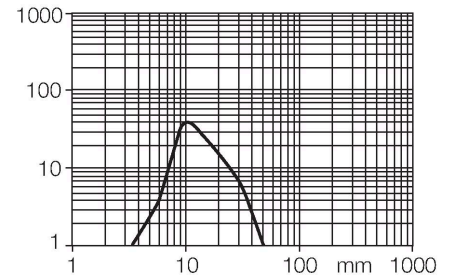

Q12AP6FF50Q3

Optosenzor – reflexní snímač s pevným zacloněním pozadí miniaturní senzor

Technické údaje

Typ	Q12AP6FF50Q3
ID č.	3076163
Optická data	
Funkce	senzor přiblížení
Druh provozu	potlačení pozadí, pevné
Barva světla	červená
Vlnová délka	640 nm
Rozsah	3...50 mm
Elektrické údaje	
Napájecí napětí	10...30 VDC
Zvlnění	< 10 % U _{ss}
DC jmenovitý provozní proud	≤ 50 mA
Proud naprázdno	≤ 20 mA
Ochrana proti zkratu	ano
Ochrana proti přepólování	ano
Výstupní funkce	spínací, PNP
Frekvence spínání	≤ 700 Hz
Doba ustálení	≤ 120 ms
Reakční čas typicky	< 0.85 ms
Mechanické údaje	
Pouzdro	kvádrové pouzdro, Q12
Rozměry	12.4 x 8 x 26.6 mm
Materiál pouzdra	plast, termoplastický materiál, žlutá
Čočka	plast, Polycarbonate
Elektrické připojení	kabel s konektorem, M8 x 1, 0.15 m, PVC

Schéma zapojení

Funkční princip

Vysílač a přijímač jsou umístěny v jednom pouzdře. Odraz světla od objektu je detekován a vede k sepnutí senzoru. Proto závisí spínací rozsah ve značné míře na odrazivosti objektu.

Akční rádius

Funkční rezerva v závislosti na dosahu

Technické údaje

Počet žil	3
Průřez žily	0.34 mm ²
Okolní teplota	-20... +55 °C
Stupeň krytí	IP67
Indikace napájení	LED, zelená
Indikace stavu výstupu	LED, žlutá
Signalizace poruchy	LED, zelená
Indikace funkční rezervy	LED, žlutá, bliká
Testy / certifikáty	
MTTF	135 let dle SN 29500 (Ed. 99) 40°C
Certifikáty	CE, cURus