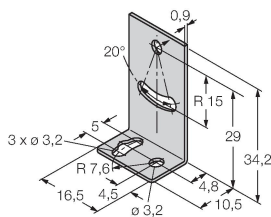

Příslušenství

SMBQ12A

3074341

Montážní úchytka, materiál VA 1.4401, pro optosenzory Q12