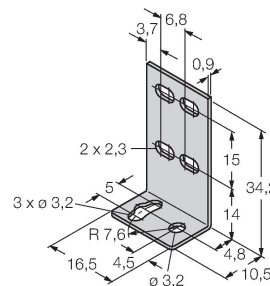

SMBQ12T

3073722

Montážní úchytka, materiál VA 1.4401, pro optosenzory Q12