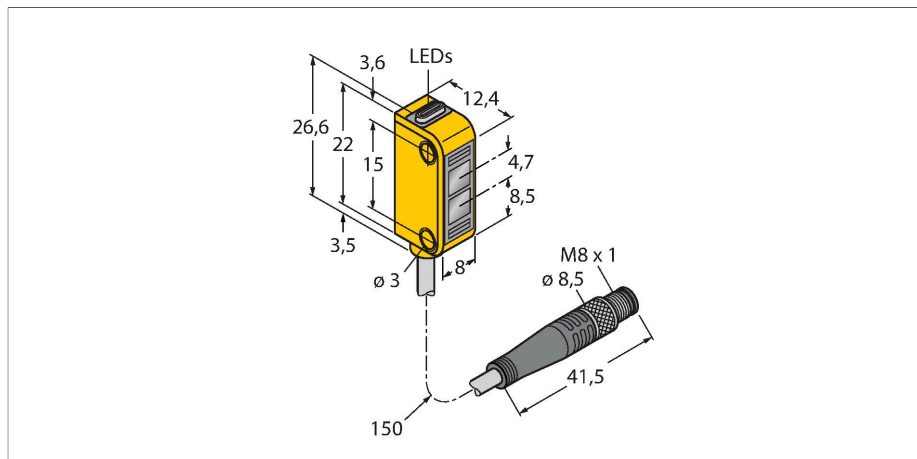

Q12AP6FF50Q3

Optosenzor – reflexní snímač s pevným zacloněním pozadí miniaturní senzor

Technické údaje

Typ	Q12AP6FF50Q3
ID č.	3076163
Optická data	
Funkce	senzor přiblížení
Druh provozu	potlačení pozadí, pevné
Barva světla	červená
Vlnová délka	640 nm
Rozsah	3...50 mm
Elektrické údaje	
Napájecí napětí	10...30 VDC
Zvlnění	< 10 % U _{ss}
DC jmenovitý provozní proud	≤ 50 mA
Proud naprázdno	≤ 20 mA
Ochrana proti zkratu	ano
Ochrana proti přepólování	ano
Výstupní funkce	spínací, PNP
Frekvence spínání	≤ 700 Hz
Doba ustálení	≤ 120 ms
Reakční čas typicky	< 0.85 ms
Mechanické údaje	
Pouzdro	kvádrové pouzdro, Q12
Rozměry	12.4 x 8 x 26.6 mm
Materiál pouzdra	plast, termoplastický materiál, žlutá
Čočka	plast, Polycarbonate
Elektrické připojení	kabel s konektorem, M8 x 1, 0.15 m, PVC

Vlastnosti

- PVC kabel 150 mm s 3pinovým konektorem M8 x 1
- stupeň krytí IP67
- dobře viditelné LED
- zobrazení nízké funkční rezervy
- napájecí napětí: 10...30VDC
- PNP spínací výstup, spínání světlem

Schéma zapojení

Funkční princip

Vysílač a přijímač jsou umístěny v jednom pouzdře. Odraz světla od objektu je detekován a vede k sepnutí senzoru. Proto závisí spínací rozsah ve značné míře na odrazivosti objektu.

Rozměrový náčrtek	Typ	ID č.	
	PKG3M-2/TEL	6625058	Připojovací kabel, zásuvka M8 přímá 3pinová, délka kabelu: 2 m, materiál kabelu: černé PVC; cULus certifikát; k dispozici i jiné délky kabelu a provedení, viz www.turck.cz
	PKW3M-2/TEL	6625064	Připojovací kabel, zásuvka M8 úhlová 3pinová, délka kabelu: 2 m, materiál kabelu: černé PVC; cULus certifikát; k dispozici i jiné délky kabelu a provedení, viz www.turck.cz