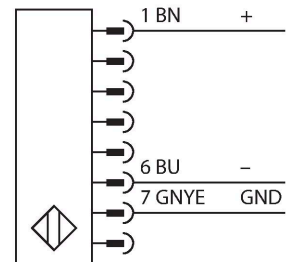

### Vlastnosti

- zástrčka M12 x 1, 8pinová
- kaskádovatelný (až 4 moduly)
- stupeň krytí IP65
- nastavení pomocí DIP přepínačů
- napájecí napětí 24 VDC +/-15%
- rozlišení 30 mm
- hlídaná výška 300 mm
- každý přístroj obsahuje dvě montážní úchytky EZA-MBK-11, přístroje s délkou 900 mm a více obsahují navíc EZA-MBK-12

### Technické údaje

Typ	SLSCE30-300P8
ID č.	3073915
<b>Optická data</b>	
Funkce	optická závora
Barva světla	IR
Vlnová délka	950 nm
Optické rozlišení	30 mm
Rozsah	100...18000 mm
Hlídaná výška	300 mm
Počet paprsků	20
Funkce muting	ne
Scan Code	nastavitelný
<b>Elektrické údaje</b>	
Napájecí napětí	20...28 VDC
Zvlnění	< 10 % U <sub>ss</sub>
DC jmenovitý provozní proud	≤ 100 mA
Ochrana proti zkratu	ano
Ochrana proti přepólování	ano
Reakční čas typicky	< 11 ms
Blokování automatického restartu	ano
Možnost zaclonění	ano
<b>Mechanické údaje</b>	
Pouzdro	kvádrové pouzdro, EZ-Screen
Rozměry	45 x 36 x 372 mm
Materiál pouzdra	kov, AL, žlutý polyester
Čočka	plast, akrylát
Ize kaskádovat	ano

## Technické údaje

Elektrické připojení	kabel s konektorem, M12 x 1
Počet žil	8
Okolní teplota	0... +50 °C
Stupeň krytí	IP65
Indikace napájení	LED, zelená
<b>Testy / certifikáty</b>	
Odolnost vůči vibracím	10-55 Hz at 0.35 mm
Odolnost vůči rázům	10 g at 16 ms (6000 cycles)
Certifikáty	CE, cULus listed