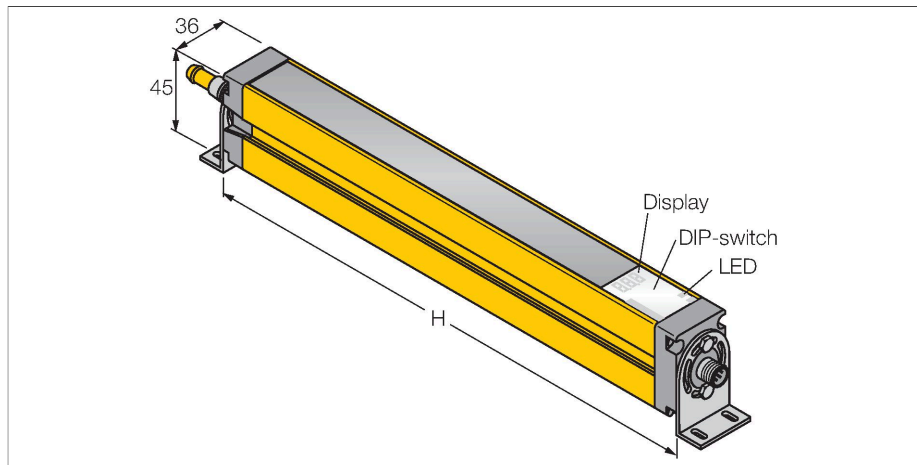

## optický závěs pro ochranu osob – kaskádovatelný vysílač

### Vlastnosti

- zástrčka M12 x 1, 8pinová
- kaskádovatelný (až 4 moduly)
- stupeň krytí IP65
- nastavení pomocí DIP přepínačů
- napájecí napětí 24 VDC +/-15%
- rozlišení 30 mm
- hlídaná výška 300 mm
- každý přístroj obsahuje dvě montážní úchytky EZA-MBK-11, přístroje s délkou 900 mm a více obsahují navíc EZA-MBK-12

### Technické údaje

Typ	SLSCE30-300P8
ID č.	3073915
<b>Optická data</b>	
Funkce	optická závora
Barva světla	IR
Vlnová délka	950 nm
Optické rozlišení	30 mm
Rozsah	100...18000 mm
Hlídaná výška	300 mm
Počet paprsků	20
Funkce muting	ne
Scan Code	nastavitelný
<b>Elektrické údaje</b>	
Napájecí napětí	20...28 VDC
Zvlnění	< 10 % U <sub>ss</sub>
DC jmenovitý provozní proud	≤ 100 mA
Ochrana proti zkratu	ano
Ochrana proti přepólování	ano
Reakční čas typicky	< 11 ms
Blokování automatického restartu	ano
Možnost zaclonění	ano
<b>Mechanické údaje</b>	
Pouzdro	kvádrové pouzdro, EZ-Screen
Rozměry	45 x 36 x 372 mm
Materiál pouzdra	kov, AL, žlutý polyester
Čočka	plast, akrylát
Ize kaskádovat	ano

## Technické údaje

Elektrické připojení	kabel s konektorem, M12 x 1
Počet žil	8
Okolní teplota	0... +50 °C
Stupeň krytí	IP65
Indikace napájení	LED, zelená
<b>Testy / certifikáty</b>	
Odolnost vůči vibracím	10-55 Hz at 0.35 mm
Odolnost vůči rázům	10 g at 16 ms (6000 cycles)
Certifikáty	CE, cULus listed