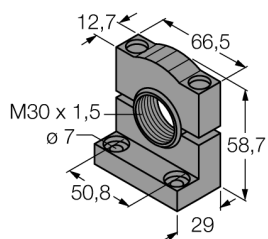

Příslušenství montážní úchytka SMB30SC

- montážní úhelník
- plast, černý
- pro 30mm závity
- pro instalaci na zeď slouží 2 matice M7 pro klíč č. 11 a 2 šrouby M7 (není součástí dodávky)

Typ	SMB30SC
ID č.	3052521
Pouzdro	příslušenství pro závitová pouzdra, SMB30SC
Materiál pouzdra	plast, polyester