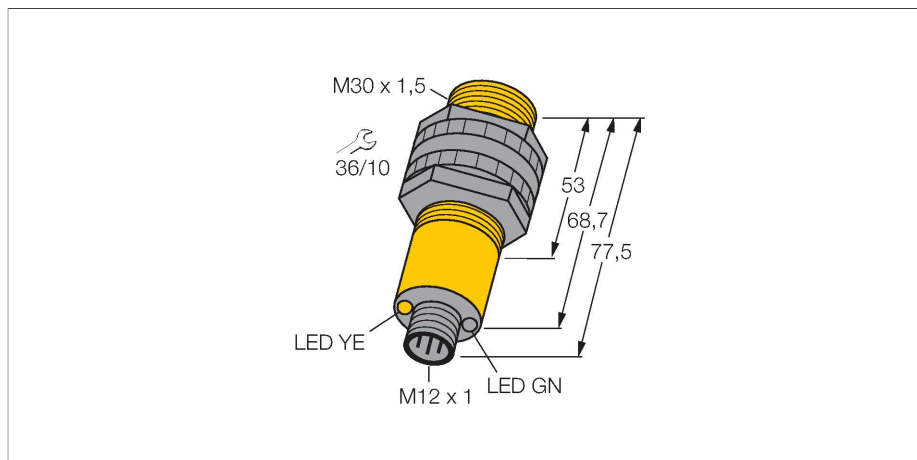

S30SP6FF100Q

Optosenzor – reflexní snímač s pevným zacloněním pozadí

Vlastnosti

- zástrčka M12 x 1, 4pinová
- stupeň krytí IP67 / IP69K
- okolní teplota: -40...+70 °C
- napájecí napětí: 10...30 VDC
- přepínací PNP výstup

Schéma zapojení

Technické údaje

Typ	S30SP6FF100Q
ID č.	3043454
Optická data	
Funkce	senzor přiblížení
Druh provozu	potlačení pozadí, pevné
Barva světla	IR
Vlnová délka	880 nm
Rozsah	0...100 mm
Elektrické údaje	
Napájecí napětí	10...30 VDC
Proud naprázdno	≤ 25 mA
Ochrana proti zkratu	ano / taktovaná
Ochrana proti přepólování	ano
Výstupní funkce	závisí na zapojení, PNP
Frekvence spínání	≤ 160 Hz
Doba ustálení	≤ 100 ms
Reakční čas typický	< 3 ms
Hodnota proudového omezení	> 220 mA
Mechanické údaje	
Pouzdro	trubka, S30
Rozměry	Ø 30 x 77.5 mm
Materiál pouzdra	plast, termoplastický materiál
Čočka	plast, akrylát
Elektrické připojení	konektor, M12 x 1, PVC
Počet žil	4
Okolní teplota	-40... +70 °C
Stupeň krytí	IP69

Funkční princip

Vysílač a přijímač jsou umístěny v jednom pouzdře. Odraz světla od objektu je detekován a vede k sepnutí senzoru. Proto závisí spínací rozsah ve značné míře na odrazivosti objektu.

Akční rádius

Příslušenství

Rozměrový náčrtek	Typ	ID č.	
	RKC4.4T-2/TEL	6625013	Připojovací kabel, zásuvka M12 přímá 4pinová, délka kabelu: 2 m, materiál kabelu: černé PVC; cULus certifikát; k dispozici i jiné délky kabelu a provedení, viz www.turck.cz
	WKC4.4T-2/TEL	6625025	Připojovací kabel, zásuvka M12 úhlová 4pinová, délka kabelu: 2 m, materiál kabelu: černé PVC; cULus certifikát; k dispozici i jiné délky kabelu a provedení, viz www.turck.cz