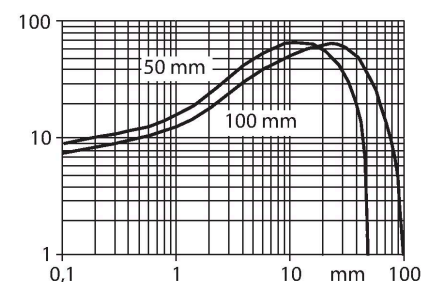

Funkční princip

Vysílač a přijímač jsou umístěny v jednom pouzdře. Odraz světla od objektu je detekován a vede k sepnutí senzoru. Proto závisí spínací rozsah ve značné míře na odrazivosti objektu.

Akční rádius

Funkční rezerva v závislosti na dosahu