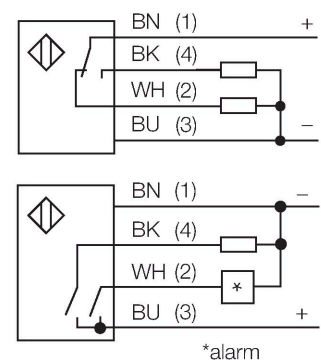

S30SP6FF100Q

Optosenzor – reflexní snímač s pevným zacloněním pozadí

Vlastnosti

- zástrčka M12 x 1, 4pinová
- stupeň krytí IP67 / IP69K
- okolní teplota: -40...+70 °C
- napájecí napětí: 10...30 VDC
- přepínací PNP výstup

Schéma zapojení

Technické údaje

Typ	S30SP6FF100Q
ID č.	3043454
Optická data	
Funkce	senzor přiblížení
Druh provozu	potlačení pozadí, pevné
Barva světla	IR
Vlnová délka	880 nm
Rozsah	0...100 mm
Elektrické údaje	
Napájecí napětí	10...30 VDC
Proud naprázdno	≤ 25 mA
Ochrana proti zkratu	ano / taktovaná
Ochrana proti přepólování	ano
Výstupní funkce	závisí na zapojení, PNP
Frekvence spínání	≤ 160 Hz
Doba ustálení	≤ 100 ms
Reakční čas typický	< 3 ms
Hodnota proudového omezení	> 220 mA
Mechanické údaje	
Pouzdro	trubka, S30
Rozměry	Ø 30 x 77.5 mm
Materiál pouzdra	plast, termoplastický materiál
Čočka	plast, akrylát
Elektrické připojení	konektor, M12 x 1, PVC
Počet žil	4
Okolní teplota	-40... +70 °C
Stupeň krytí	IP69

Funkční princip

Vysílač a přijímač jsou umístěny v jednom pouzdře. Odraz světla od objektu je detekován a vede k sepnutí senzoru. Proto závisí spínací rozsah ve značné míře na odrazivosti objektu.

Akční rádius

Příslušenství

Rozměrový náčrtek	Typ	ID č.	
	RKC4.4T-2/TEL	6625013	Připojovací kabel, zásuvka M12 přímá 4pinová, délka kabelu: 2 m, materiál kabelu: černé PVC; cULus certifikát; k dispozici i jiné délky kabelu a provedení, viz www.turck.cz
	WKC4.4T-2/TEL	6625025	Připojovací kabel, zásuvka M12 úhlová 4pinová, délka kabelu: 2 m, materiál kabelu: černé PVC; cULus certifikát; k dispozici i jiné délky kabelu a provedení, viz www.turck.cz