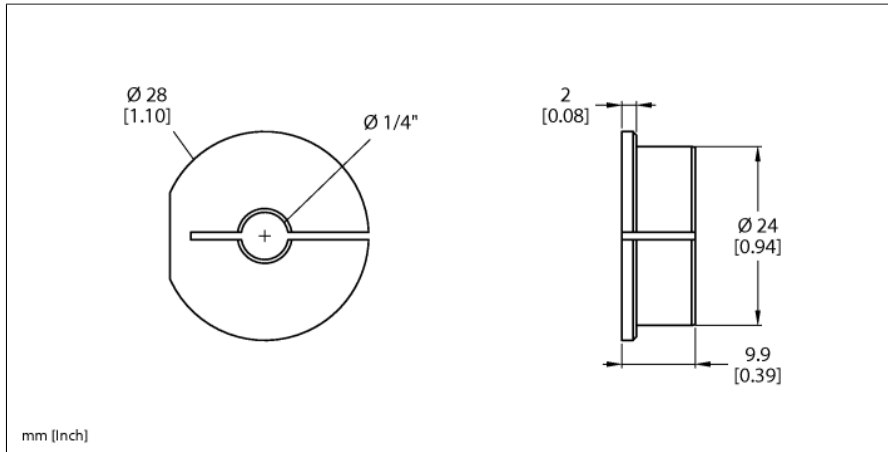

Příslušenství  
 Redukce  
 pro rotační snímače RI-QR24  
 RA7-QR24

■ snížený rozsah 1/4"

Typ	RA7-QR24
ID č.	1590934
Materiál pouzdra	hliník