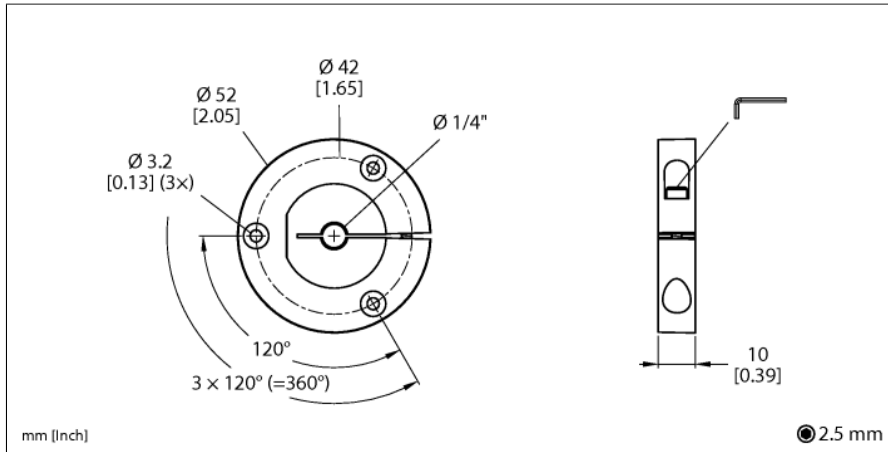

Příslušenství Snímač polohy pro rotační snímače RI-QR24 P7-RI-QR24

- snímací element pro připojení na hřídel o průměru 1/4"

Typ	P7-RI-QR24
ID č.	1590927
Materiál pouzdra	kov/plast