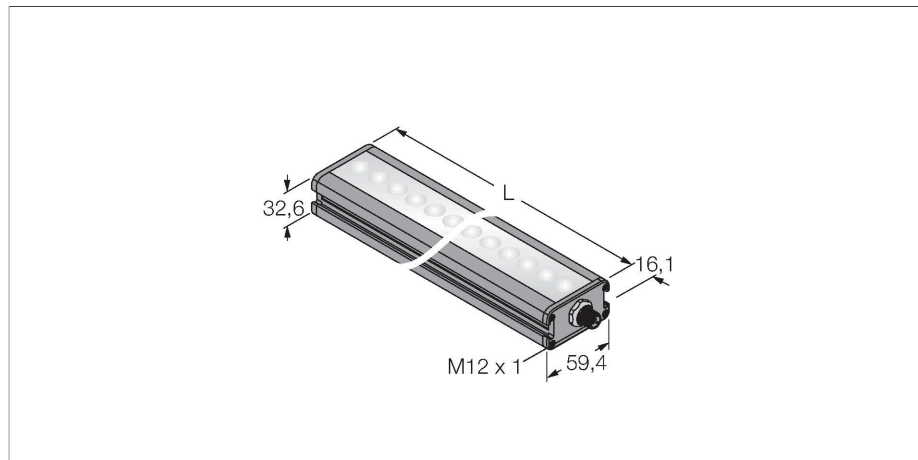

# LEDILA145XD6-XQ

### 特点

- 高强度
- 防护等级IP50
- 颜色：红外光
- 供电24 VDC
- M12 x 1针座接插件

### 技术数据

型号	LEDILA145XD6-XQ
货号	3017051
<b>信号和显示数据</b>	
目的	图像处理
功能	线性光
发光模式	IR
波长	850...940 nm
光束角	6.5°
LED使用寿命(L70)	50000 h
特殊特性	耐冲洗
<b>电气数据</b>	
工作电压U <sub>B</sub>	24 VDC
额定直流工作电流I <sub>B</sub>	≤ 500 mA
每种灯色最大电流消耗	500 mA
<b>机械数据</b>	
设计	方型
尺寸	187.1 x 59.4 x 32.6 mm
外壳材料	金属, 阳极化铝
Window material	塑料, 直反式
电气连接	接插件, M12 x 1, PVC
线圈数量	5
工作温度	0...+50 °C
防护等级	IP50
<b>测试/认证</b>	
认证	CE, cULus认证